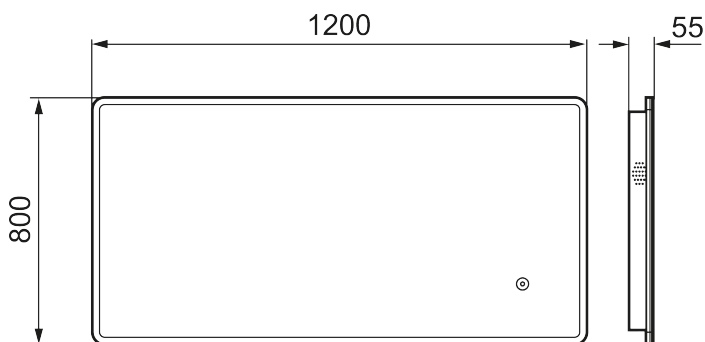

MORA CARA II

CARA påminner om SOLO I, men har en vit akrylram och touch-funktion för att styra LED-belysningen. Belysningen på CARA har inställbar ljusstyrka och ton, så att du kan anpassa den till badrummets stämning.

Spegeln finns i både runda och fyrkantiga format, i flera storlekar.

Om serien

Slimmad design med dold LED-belysning i ramen och möjlighet att välja till Bluetooth-högtalare för att göra badrummet komplett.

Art.nr: 953134 RSK: 8879859

Utförande: 1200 x 800 mm

- Ram med belysning
- Energieffektiv LED-belysning
- Kopparfritt glas med säkerhetsfilm
- Imskydd
- Touch av/på
- Justerbar ljustemperatur: 2 700–6 400 K
- IP 44-certifierad, CE-märkt
- Bluetooth med inbyggda högtalare
- Utbyggnadsmått från vägg: 55 mm