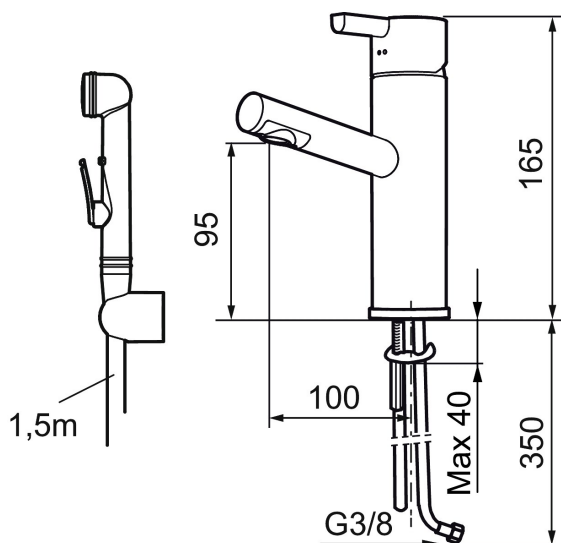

## MORA REXX B5 servantbatteri

Mora REXX er essensen av skandinavisk design og funksjonalitet. Serien er minimalistisk og har fokus på enkelhet. Innovasjonen ligger i presisjonen. Når tradisjon og håndverk kombineres med moderne produksjonsmetoder og inspirerende formgivning, blir resultatet Mora REXX. Her i form av et vakkert servantbatteri med smart funksjonalitet.

Art.no.: 707151.0011 Flow 3 bar: 7,6 l/m

Utførende: Krom/Sort

- For servant / bidet
- ESS (Energispaesystem)
- Vannmengdebegrenser og temperatursperre
- Selvstengende hånddusj, slange 1,5 m
- Fleksible Soft PEX®-rør med 3/8" mutter
- Med tilbakeslagsventil etter standard EN 1717