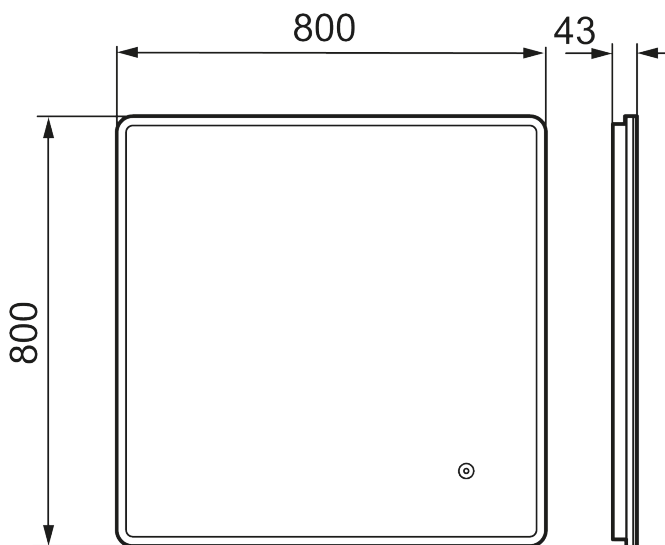

Ainutlaatuiset ominaisuudet

MORA CARA I, peili

Caran muotoilu on saman tapainen kuin Solo I -peilimme. Kosketuksella ohjattava LED-kehys on peiliä kehystävän valkoisen akryylin takana. Tilan tunnelmaa voi tehostaa säätämällä Caran valon kirkkautta ja värisävyä.

Kuvaus: 800 x 800 mm

- Valaistu kehys
- Energiatehokas LED-valo
- Kupariton lasi, jossa on turvakalvo
- Huurtumisen estotoiminto
- Valo päälle/pois koskettamalla
- Säädettävä valon lämpötila: 2 700–6 400 K
- IP 44 -sertifikaatti, CE-merkintä
- Etäisyys seinästä: 43 mm