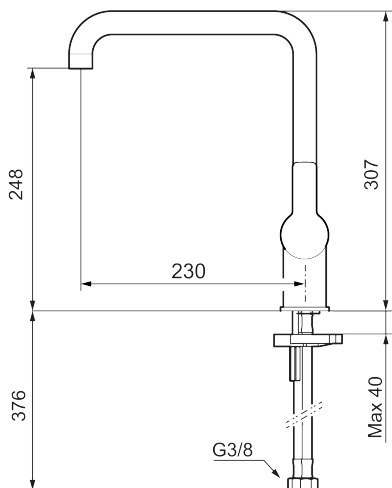

LYNX sharp köksblandare

Köksblandare med djärvt uttryck som tillför djup och närvaro i din inredning. Blandaren finns i mattsvart eller krom och är lika funktionell som den är estetiskt tilltalande.

Art.nr: 344051.12LD3 **RSK:** 8312220 **Flöde 3 bar:** 3,8 l/min

Utförande: Mattsvart, LEED/BREEAM-anpassad

- Inbyggd, lätt omställbar flödesbegränsning och temperaturspär
- Flexibla anslutningsrör i metallomspunnen Soft PEX®, lekande G3/8
- Svängbar pip 60°, 85°, 110° eller 360°
- Lead Free (blyfri)
- Ljudklass 1
- Hålmått Ø34-37 mm