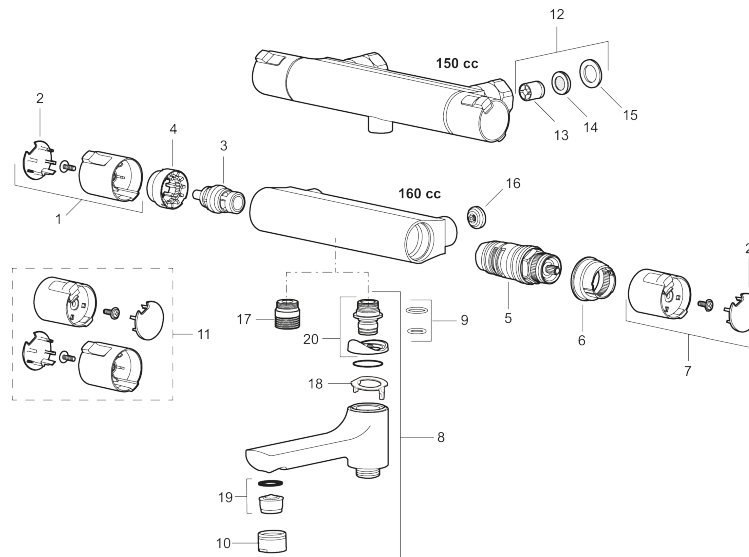

## MORA CERA bath & shower system kit

Art.nr: 241905

Utförande: Krom, 150 c/c

- Mora Cera Badkarsblandare MA nr 240100.DB +
- Mora Cera Shower System S5 MA nr 130005 +
- Duschrörsfäste med slang MA nr 130367

# MORA CERA bath & shower system kit

Art.nr: 241905

**Reservdelslista**

NR.	ART.NR	RSK	BESKRIVNING
1	409653.AA	8345188	Mängdvred, komplett, krom, butiksförpackad
2	409658.AA	8345190	Täcklock, krom, butiksförpackad
3	409354.AA	8345137	Keramiskt överstycke, butiksförpackad
4	708079.AE		Eco, stoppring, avstängning
5	708764.AE	8345114	Termostatinsats
6	209556.AE	8345184	Stoppring, temperatur
7	409654.AA	8345189	Temperaturvred, komplett, krom, butiksförpackad
8	409656	8344876	Utloppspip för ombyggnad av duschblandare
9	209519.AE	8938340	O-ringar
10	131415.AE	8281512	Hylsa M24 utv., 15 mm, krom
11	409650.AA	8345187	Mängd- och temperaturvred, komplett, krom, butiksförpackad
12	708338.AE		Backventil (2 st), 150 c/c
13	139465.AE	8186872	Patronbackventil, 150 c/c
14	708080.AE		Silhållare, 150 c/c
15	709339.AE	8938274	Packning 24/15x2, 2-pack
16	129380.AE	8345651	Backventil (2 st), 160 c/c
17	409659.AE	8187025	Utloppsnippel M18x1xG1/2

NR.	ART.NR	RSK	BESKRIVNING
18	129154.AE	8295332	Spärring
19	139783.AE	8281546	Strålsamlarinsats, 20–24 l/min vid 3 bar
20	209494.AE	8314141	Nippel, till badkarsblandare