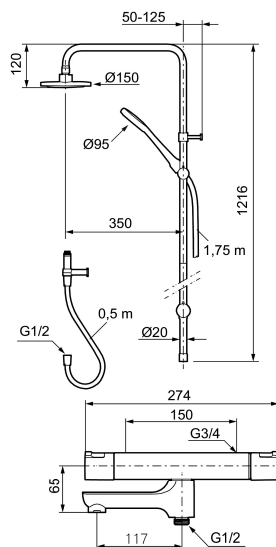

MORA CERA bath & shower system kit

Art.nr: 241905

Utförande: Krom, 150 c/c

- Mora Cera Badkarsblandare MA nr 240100.DB +
- Mora Cera Shower System S5 MA nr 130005 +
- Duschrörsfäste med slang MA nr 130367

Unika egenskaper