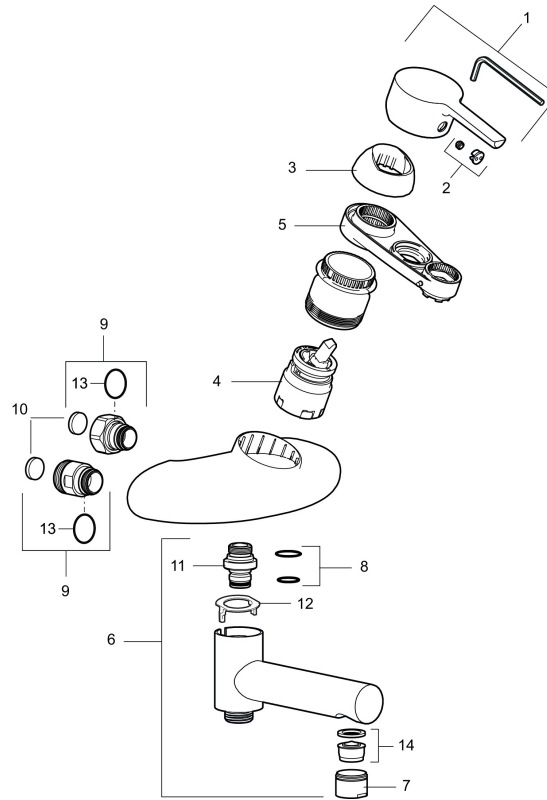

## Mora MMIX 1-ote kylpyhana vaihdinjuoksuputkin

Tuote-nro: 750100 LVI: 6360658

Kuvaus: Kromattu

- Seinäasennus
- Juoksuputki sisään rakennetuin suihkuvaihtimin
- Keraaminen säätökasetti: pitkä käyttöikä ja pehmeä sulkeutuminen
- Vesimäärän ja lämpötilan esisäätö
- Imusuojattu EU-standardin SS-EN 1717 mukaan
- Ääniluokka 1

Ainutlaatuiset ominaisuudet

TUOTEKUVAUS

Mora MMIX 1-ote kylpyhana  
vaihdinjuoksuputkin

Tuote-nro: 750100

LVI: 6360658

Varaosalistaus

NRO.	MA-NRO	LVI	KUVAUS
1	409389.AE		Käyttövipu täydellinen
2	409392.AE		Merkkinasta ja vivun kiinnitysruuvi
3	409410.AE		Säätöosan kiinnitysmutteri
4	409450.AE	6432177	Säätöosa huoltoavaimin, sis. huoltotyökalun
5	891096.AE	6432025	Huoltotyökalu
6	409356	6569869	Vaihdinjuoksuputki, täydellinen
7	131415.AE	6561143	Poresuuttimen hylsy M24 ulk, 15 mm, kromattu
8	209519.AE		O-rengas
9	409360.AA		Liitinmutteri 150 c/c, myymäläpakattu
9	409361.AE		Liitinmutteri 160 c/c
10	409359.AA		Suodinpari, myymäläpakattu
11	409366.AE		Nipan O-rengas M18x1
12	129154.AE		Rajoitinrengas

NRO.	MA-NRO	LM	KUVAUS
13	129131.AE		O-rengas (18,1 x 1,6) 2 kpl
14	139783.AE		Poresuuttimen sisäosa, 20–24 l/min 300 kPa