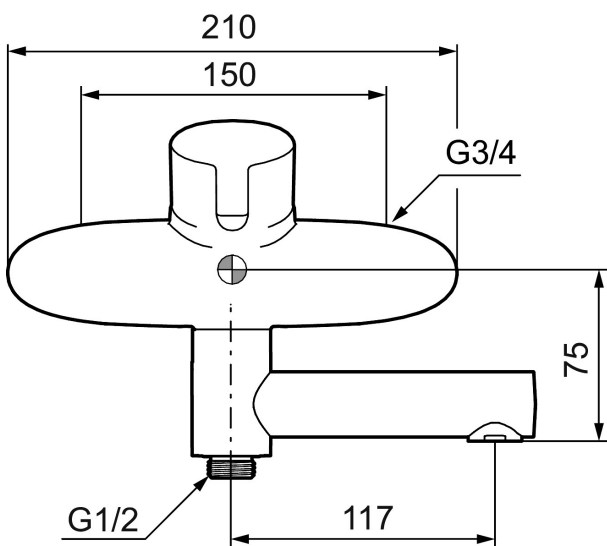

## Mora MMIX 1-ote kylpyhana vaihdinjuoksuputkin

Tuote-nro: 750100 LVI: 6360658

Kuvaus: Kromattu

- Seinäasennus
- Juoksuputki sisään rakennetuin suihkuvaihtimin
- Keraaminen säätökasetti: pitkä käyttöikä ja pehmeä sulkeutuminen
- Vesimäärän ja lämpötilan esisäätö
- Imusuojattu EU-standardin SS-EN 1717 mukaan
- Ääniluokka 1

Ainutlaatuiset ominaisuudet

TUOTEKUVAUS

Mora MMIX 1-ote kylpyhana  
vaihdinjuoksuputkin

Tuote-nro: 750100

LVI: 6360658

Varaosalistaus

NRO.	MA-NRO	LVI	KUVAUS
1	409389.AE		Käyttövipu täydellinen
2	409392.AE		Merkkinasta ja vivun kiinnitysruuvi
3	409410.AE		Säätöosan kiinnitysmutteri
4	409450.AE	6432177	Säätöosa huoltoavaimin, sis. huoltotyökalun
5	891096.AE	6432025	Huoltotyökalu
6	409356	6569869	Vaihdinjuoksuputki, täydellinen
7	131415.AE	6561143	Poresuuttimen hylsy M24 ulk, 15 mm, kromattu
8	209519.AE		O-rengas
9	409360.AA		Liitinmutteri 150 c/c, myymäläpakattu
9	409361.AE		Liitinmutteri 160 c/c
10	409359.AA		Suodinpari, myymäläpakattu
11	409366.AE		Nipan O-rengas M18x1
12	129154.AE		Rajoitinrengas

NRO.	MA-NRO	LM	KUVAUS
13	129131.AE		O-rengas (18,1 x 1,6) 2 kpl
14	139783.AE		Poresuuttimen sisäosa, 20–24 l/min 300 kPa