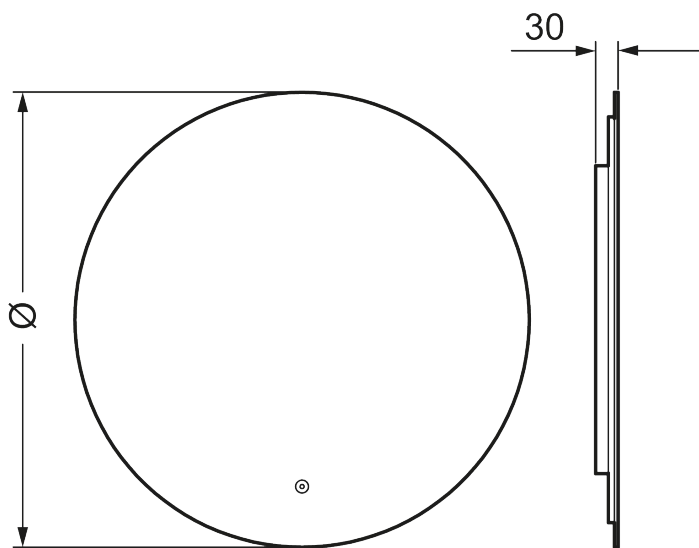

Ainutlaatuiset ominaisuudet

MORA CAVA I, peili

Suunnittelun keskusajatuksena oli minimalistinen, kehuksetön taustavalaistu peili, joka kiinnitetään vain 30 mm:n päähän seinästä. Sen ansiosta Cavalla on omanlaisensa aura. Valon sävyjä voi säätää kosketuksella lämpimistä viileisiin.

Itse peilissä on huurtumista estävä toiminto ja turvakalvo mielenrauhaa varten. Peiliä saa pyöreänä tai neliskulmaisena ja kokoja on useita.

Tietoja Mora X Collection valikoimasta

Minimalistinen muotoilu tunnelmallisella taustavalaistuksella tuo kylpytilaan lisäkerroksen luonnetta.

Tuote-nro: 953001 LVI: 6041000

Kuvaus: Ø600 mm

- Taustavalo
- Energiatehokas LED-valo
- Kupariton lasi, jossa on turvakalvo
- Huurtumisen estotoiminto
- Valo päälle/pois koskettamalla
- Säädettävä valon lämpötila: 2 700–6 400 K
- IP 44 -sertifikaatti, CE-merkintä
- Etäisyys seinästä: 30 mm