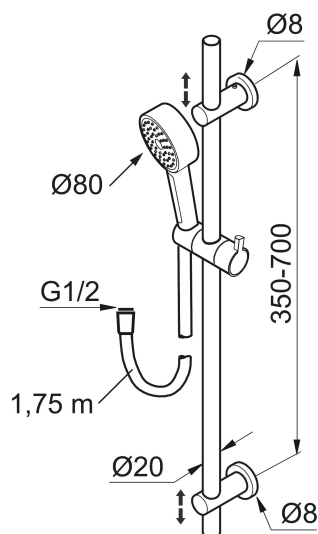

Unikke egenskaber

Komplet brusersæt, Mora Rexx S5

Mora Rexx er essensen af skandinavisk design og funktionalitet. Serien er minimalistisk og med fokus på enkelhed. Præcisionen er dens innovation. Når tradition og håndværk mødes med moderne produktionsmetoder og inspirerende formgivning, bliver resultatet Mora Rexx. Her i form af et smukt brusersæt med indbygget smart funktionalitet.

Artikel-nummer: 130190 VVS: 737803504

Beskrivelse: Krom

- Easy Clean.
- Flexible rørholdere med skjulte skruehuller, der kan genbruge eksisterende huller i væggen.
- 1750 mm slange i metal med PVC og BPA fri slange indvendig.
- Slangen opfylder EN 1113.
- Eco (Energi og vandbesparende håndbruser 9 l/min.)