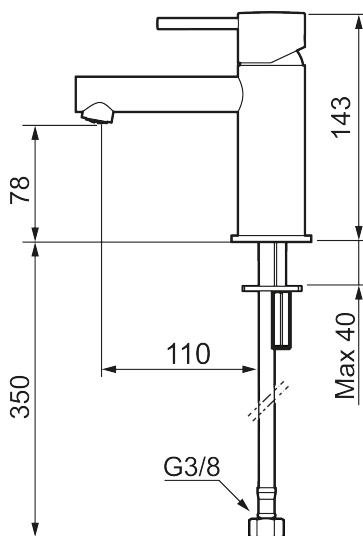

Unika egenskaper

Skyddsmodul 

INXX II sharp, small tvättställsblandare

INXX II tvättställsblandare finns i tre olika höjder där small är en låg blandare anpassad för mindre handfat. Med den moderna hållbara nyansen polerad mässing och tvättställsblandarens raka karaktär med lång pip och lutande munstycke – gör INXX II sharp både snygg och bekväm att använda. Blandaren är testad och godkänd utifrån de byggregler som finns och är energieffektiv, vilket innebär att den ger en lägre vatten- och energiförbrukning utan att ge avkall på komforten. Bottenventil finns som tillbehör i samma nyans.

Utförande: Polerad mässing PVD

- Keramisk tätning
- Omställbar flödesbegränsning och temperaturspär
- Flexibla anslutningsrör i metallomspunnen Soft PEX[®], lekande G3/8
- Hålmått Ø34-37 mm

PRODUKTBESKRIVNING