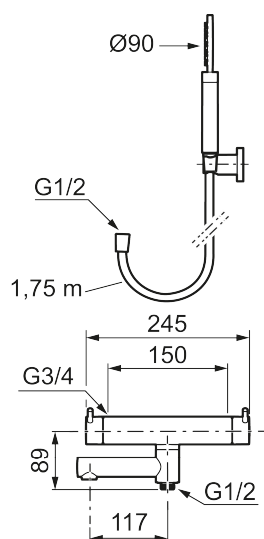

Art.no.: 270100.22 NRF-nummer: 4290414 Flow 3 bar: 20,0 l/m
Utførende: Matthvit

Unike funksjoner

Tilbakeslagssikring

- Med hånddusj, hånddusjholder og metallslange 1,75 m, PVC/BPA-fri innerslange
- Trykk- og termostatstyrt
- Svingbar utløpstut som vender kar/dusj
- Med reversibel overdel
- Sperreknapp 38°C
- Eco mengdeknapp
- Med tilbakeslagsventiler etter standard EN 1717
- OBS! Dekkskiver og anslutningskupper bestilles separat