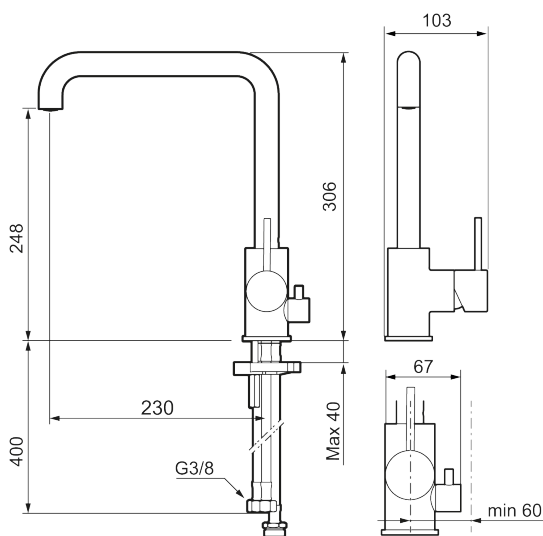

Utförande: Borstad nickel, med diskmaskinsavstängning

Unika egenskaper

Skyddsmodul **AA**

- Keramisk tätning
- Omställbar flödesbegränsning och temperaturspärr
- Flexibla anslutningsrör i metallomspunnen Soft PEX[®], lekande G3/8
- Svängbar pip 60°, 85°, 110° eller 360°
- Med diskmaskinsavstängning, KV ej omställbar till VV
- Hålmått Ø34-37 mm