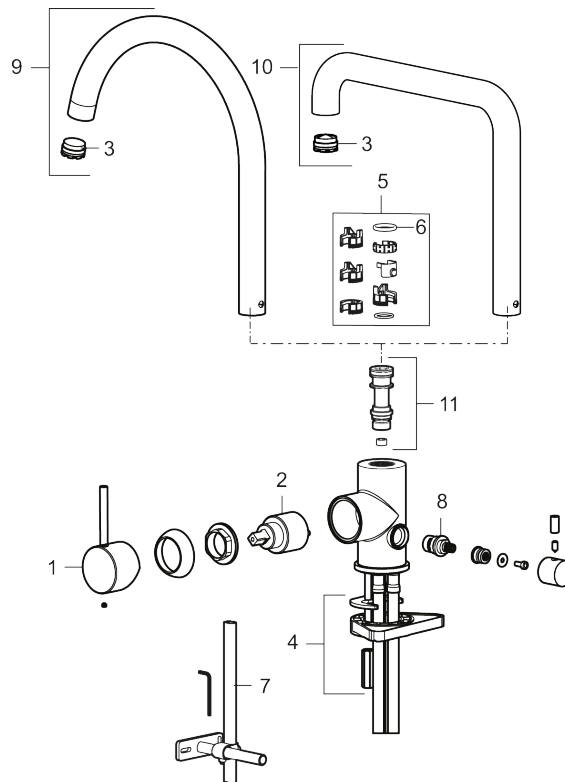

PRODUKTBESKRIVNING

INXX II sharp köksblandare

Med den eleganta hållbara nyansen borstad nickel och kökskranens starka karaktär tar INXX II sharp på ett modernt och stilrent sätt en central plats i köket. Blandaren är testad och godkänd utifrån de byggregler som finns och är energieffektiv, vilket innebär att den ger en lägre vatten- och energiförbrukning utan att ge avkall på komforten.

Om serien

INXX II är en elegant och tidlös serie i en palett av noga utvalda nyanser. Kombinationen av hög kvalitet, sober design och skön komfort gör den till den ultimata serien.

Art.nr: 272071.76CA

RSK: 8311259

Reservdelslista

NR.	ART.NR	RSK	BESKRIVNING
1	409700.AE	8394069	Spak, komplett, krom
1	409700.12AE	8394070	Spak, komplett, mattsvart
1	409700.22AE	8394071	Spak, komplett, mattvit
1	409700.44AE	8394072	Spak, komplett, mattgrå
1	409700.60AE	8394073	Spak, komplett, polerad mässing PVD
1	409700.62AE	8394074	Spak, komplett, borstad mässing PVD
1	409700.76AE	8394075	Spak, komplett, borstad nickel