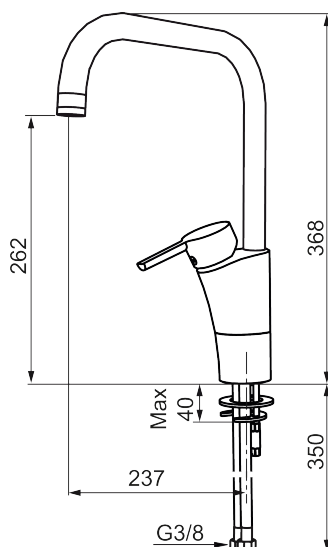

Unique characteristics

Backflow protection unit type 

MORA MMIX K7 Spültisch-Einhebelmischer

Die Armaturenserie Mora MMIX verbindet attraktives skandinavisches Design mit anspruchsvollster Mora-Technologie.

Artikel-Nr.: 732051

Ausführung: Chrom

- ESS (Energie-Spar-System)
- Mit Soft Closing zur Vermeidung von Druckstößen
- Einstellbare Mengen- und Temperaturbegrenzung
- Eco (Energie- und Wasserstrahlregler)
- Flexible Anschlussschläuche Soft-PEX®
- Schwenkbarer Auslauf, Schwenkbegrenzung 60°, 85°, 110° oder 360°
- Lead Free (Bleifrei gem. Trinkwasserverordnung)
- Lochdurchmesser Ø32-37 mm