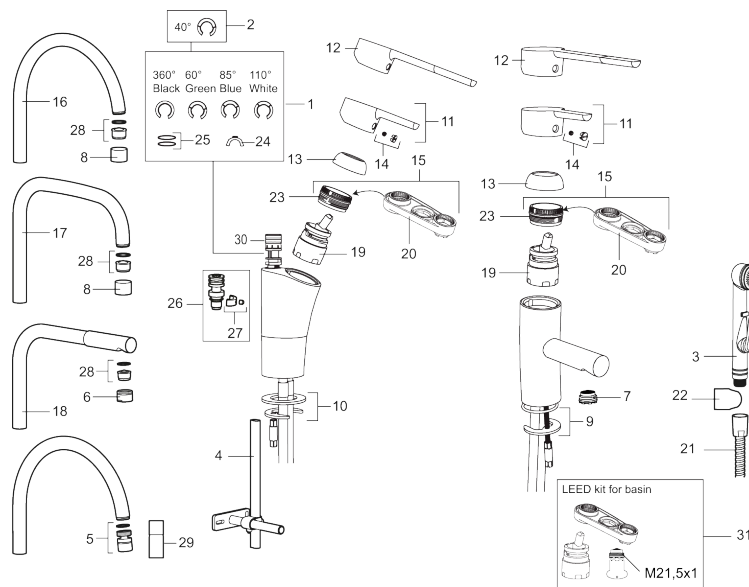

Artikel-Nr.: 732051

Ausführung: Chrom

- ESS (Energie-Spar-System)
- Mit Soft Closing zur Vermeidung von Druckstößen
- Einstellbare Mengen- und Temperaturbegrenzung
- Eco (Energie- und Wasserstrahlregler)
- Flexible Anschlussschläuche Soft-PEX®
- Schwenkbarer Auslauf, Schwenkbegrenzung 60°, 85°, 110° oder 360°
- Lead Free (Bleifrei gem. Trinkwasserverordnung)
- Lochdurchmesser Ø32-37 mm

PRODUCT DESCRIPTION

MORA MMIX K7 Spültisch- Einhebelmischer

Die Armaturenserie Mora MMIX verbindet attraktives skandinavisches Design mit anspruchsvollster Mora-Technologie.

Ihr Leistungsspektrum ist einzigartig: Sie spart Wasser und Energie, verhindert die Entstehung von Druckstößen im Trinkwassernetz und bietet aufgrund ihrer besonderen Kartuschen-Technologie eine besondere Leichtgängigkeit und eine lange Lebensdauer.

Die Variante mit integriertem Absperrventil ermöglicht den Anschluss von Geschirrspülmaschine, Waschmaschine oder ähnlichen Geräten. Damit wird die sichere und komfortable Absperrung des Wasserzulaufs für diese Geräte möglich.

Artikel-Nr.: 732051

Ersatzteilliste

NO.	ART.NR	AUSFÜHRUNG
	209560.AC	Gummidichtung für Soft-PEX® rohre 3/8", 10-er Pack
1	209524.AE	Sperre
2	209543.AE	Sperre 40°
3	S600206	Selbstschliessende Handbrause, chrom
4	409340.AE	Stabilisierungssatz
5	409380.AE	Strahlregler mit Kugelgelenk M22 innen, 7–9 l/min von 300 kPa
6	131415.AE	Gehäuse M24 außen, 15 mm, Chrom
7	409382.AE	Strahlregler M21,5 außen, 7–9 l/min von 300 kPa