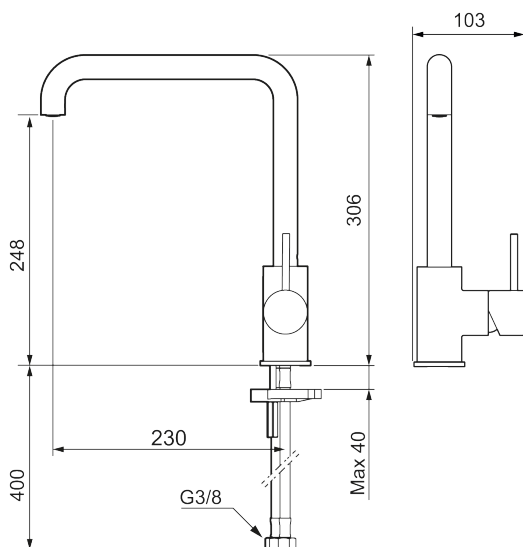

- Til køkkenvask.
- ESS (Energy Saving System).
- Med høj svingtud 60°, 85°, 110° eller 360°.
- 230 mm fremspring.
- Keramisk kartusche.
- Indbygget temperatur- og flowbegrænser.
- Eco (Energi- og vandbesparende konstantvandstrømsperlator 6 l/min) ved 2-6 bar.
- Flexible tilslutningsslanger.
- Hulmål Ø34-37 mm