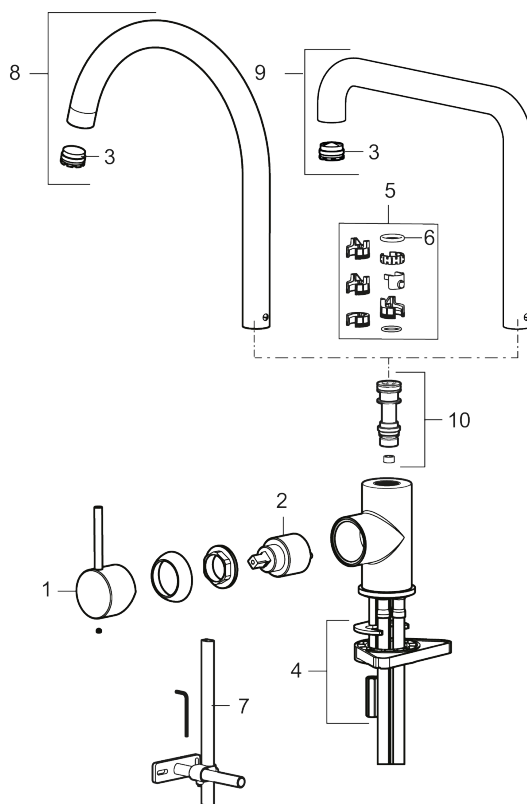

- Til køkkenvask.
- ESS (Energy Saving System).
- Med høj svingtud 60°, 85°, 110° eller 360°.
- 230 mm fremspring.
- Keramisk kartusche.
- Indbygget temperatur- og flowbegrænser.
- Eco (Energi- og vandbesparende konstantvandstrømsperlator 6 l/min) ved 2-6 bar.
- Flexible tilslutningsslanger.
- Hulmål Ø34-37 mm

PRODUKTBESKRIVELSE

MORA INXX II sharp

I en slidstærk, mathvid overflader og køkkenarmaturets stærke karakter indtager INXX II sharp på moderne og stilren vis en central plads i køkkenet. Armaturet er testet og godkendt ud fra det gældende bygningsreglement og er energieffektivt, hvilket indebærer, at det giver et lavere vand- og energiforbrug uden at gå på kompromis med komforten.

VVS: 705905410

Reservedelsliste

NR.	ART.NO	BESKRIVELSE
1	409700.AE	Greb komplet, krom
1	409700.12AE	Greb komplet, matsort
1	409700.22AE	Greb komplet, mathvid
1	409700.44AE	Greb komplet, matgrå
1	409700.60AE	Greb komplet, poleret messing PVD