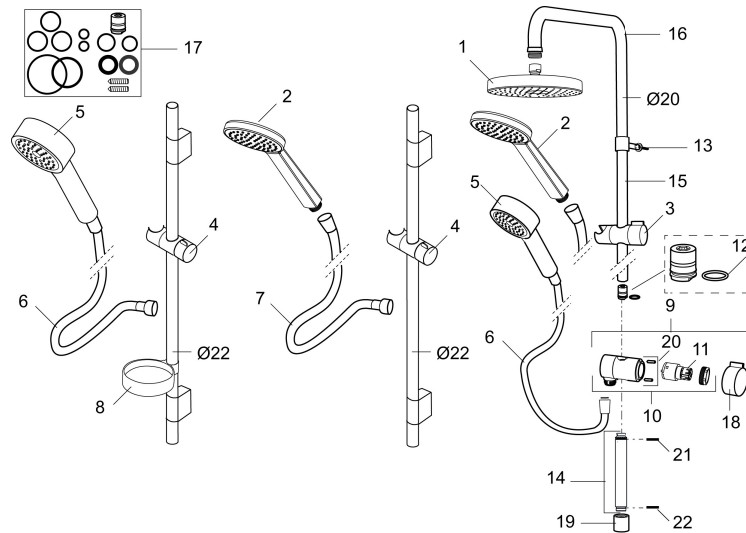

Art.no.: 130311 NRF-nummer: 4290622

Utførende: Krom

- Slange 1,75 m, PVC/BPA-fri innerslange
- Med antikalksystem "Easy Clean"
- Mora Eco 12 l/min

PRODUKTBESKRIVNING

MORA MMIX S6 dusjgarnityr

Mora MMIX kombinerer en formfin og ergonomisk design med en energieffektiv innside. Designen preges av en kjølelt bølgende geometri og formidler en tidløs og sammenhengende stil i hele serien. Vårt unike miljøkonsept EcoSafe™ ligger til grunn for utviklingsarbeidet og bidrar til lavt energiforbruk og langsiktige miljøhensyn.

Art.no.: 130311

NRF-nummer: 4290622

Reservedelsliste

NR.	ART. NO.	NRF-NUMMER	BESKRIVELSE
	139912.AE	4294183	Distansering for Ø18, Ø20 og Ø22 mm, til såpeskål 409416
1	209544		Dusjkopp 180 mm, krom/sort
1	209545		Dusjkopp 180 mm, krom
2	130374		Hånddusj, krom
3	409418.AE		Hånddusjholder/glider Ø20, krom
4	130363.AE	4294108	Hånddusjholder/glider Ø22
5	130361	4294103	Hånddusj
6	139835.AE	4294433	Dusjslange, 1,75 m, krom
7	130365.AE		1,75 m, koniske muttere
8	409416	4294205	Såpeskål
9	409422		Dusjomkaster, komplett
10	409430.AE		Dusjomkaster (uten ratt)
11	409417.AA		Keramisk innsats for dusjomkaster
12	639173.AE		O-ring, (15,1 x 1,6) 2 stk
13	139906.AE		Dusjrørklammer 20 mm

NR.	ART. NO.	NRF-NUMMER	BESKRIVELSE
14	209549.AE		Anslutningsrør komplett
15	209548.AE		Nedre veggør
16	209550.AE		Øvre veggør / takør
17	409425.AE		Reservedelspose for Mora Shower System
18	409443.AE		Omkasterratt
19	209291.AE		Overgang G1/2 - M18x1
20	139812.AE		Låseskrue M5x20
21	309246.AE		O-ring (13,1 x 1,6) 2 stk
22	609029.AE		O-ring (16,1 x 1,6) 2 stk