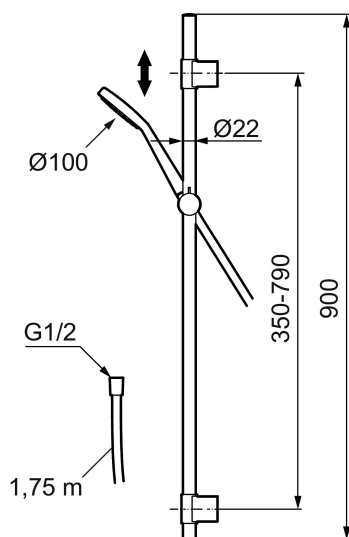

Unike funksjoner

MORA MMIX S6 dusjgarnityr

Mora MMIX kombinerer en formfin og ergonomisk design med en energieffektiv innside. Designen preges av en kjølelt bølgende geometri og formidler en tidløs og sammenhengende stil i hele serien. Vårt unike miljøkonsept EcoSafe™ ligger til grunn for utviklingsarbeidet og bidrar til lavt energiforbruk og langsiktige miljøhensyn.

Art.no.: 130311 NRF-nummer: 4290622

Utførende: Krom

- Slange 1,75 m, PVC/BPA-fri innerslange
- Med antikalksystem "Easy Clean"
- Mora Eco 12 l/min

PRODUKTBESKRIVNING

MORA MMIX S6 dusjgarnityr

Mora MMIX kombinerer en formfin og ergonomisk design med en energieffektiv innside. Designen preges av en kjølelt bølgende geometri og formidler en tidløs og sammenhengende stil i hele serien. Vårt unike miljøkonsept EcoSafe™ ligger til grunn for utviklingsarbeidet og bidrar til lavt energiforbruk og langsiktige miljøhensyn.

Art.no.: 130311

NRF-nummer: 4290622

Reservedelsliste

NR.	ART. NO.	NRF-NUMMER	BESKRIVELSE
	139912.AE	4294183	Distansering for Ø18, Ø20 og Ø22 mm, til såpeskål 409416
1	209544		Dusjkopp 180 mm, krom/sort
1	209545		Dusjkopp 180 mm, krom
2	130374		Hånddusj, krom
3	409418.AE		Hånddusjholder/glider Ø20, krom
4	130363.AE	4294108	Hånddusjholder/glider Ø22
5	130361	4294103	Hånddusj
6	139835.AE	4294433	Dusjslange, 1,75 m, krom
7	130365.AE		1,75 m, koniske muttere
8	409416	4294205	Såpeskål
9	409422		Dusjomkaster, komplett
10	409430.AE		Dusjomkaster (uten ratt)
11	409417.AA		Keramisk innsats for dusjomkaster
12	639173.AE		O-ring, (15,1 x 1,6) 2 stk
13	139906.AE		Dusjrørklammer 20 mm

NR.	ART. NO.	NRF-NUMMER	BESKRIVELSE
14	209549.AE		Anslutningsrør komplett
15	209548.AE		Nedre veggør
16	209550.AE		Øvre veggør / takør
17	409425.AE		Reservedelspose for Mora Shower System
18	409443.AE		Omkasterratt
19	209291.AE		Overgang G1/2 - M18x1
20	139812.AE		Låseskrue M5x20
21	309246.AE		O-ring (13,1 x 1,6) 2 stk
22	609029.AE		O-ring (16,1 x 1,6) 2 stk