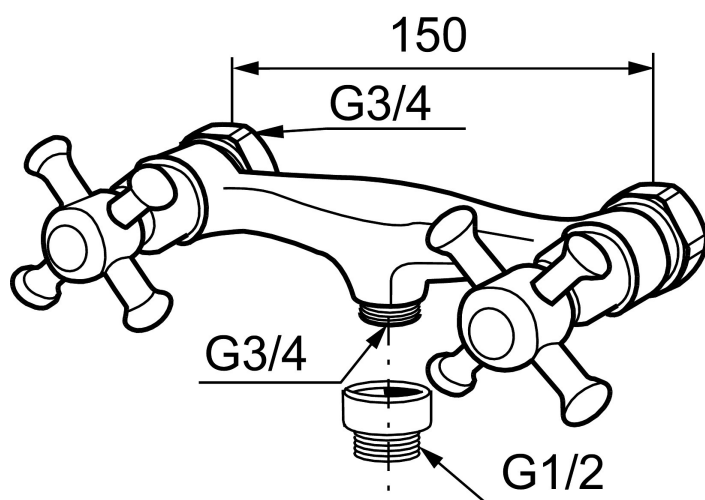

MORA CLASSIC togrepsbatteri

Mora Classic er en eksklusiv serie vannkraner som ivaretar de gamle designidealene med de runde og kraftige formene. Alle deler er fremstilt i metall, med ekte Morakvalitet. I tillegg til komfort og trygghet gir et Mora Classic dusjbatteri deg detaljen som skaper helheten på badet ditt. Keramisk tetning er standard. Moderne teknikk i klassisk tapning når den er som best.

Art.no.: 700665 NRF-nummer: 4291709

Utførende: Krom

- Med overgang til utv. G1/2

Unike funksjoner

PRODUKTBESKRIVNING

MORA CLASSIC togrepsbatteri

Mora Classic er en eksklusiv serie vannkranter som ivaretar de gamle designidealene med de runde og kraftige formene. Alle deler er fremstilt i metall, med ekte Morakvalitet. I tillegg til komfort og trygghet gir et Mora Classic dusjbatteri deg detaljen som skaper helheten på badet ditt. Keramisk tetning er standard. Moderne teknikk i klassisk tapning når den er som best.

Art.no.: 700665

NRF-nummer: 4291709

Reservedelsliste

NR.	ART. NO.	NRF-NUMMER	BESKRIVELSE
1	130802.AE	4294691	Hånddusj, krom
2	139835.AE	4294433	Dusjslange, 1,75 m, krom
3	S600075		Nippelmuffe med tilbakeslagsventil
4	708141.AE	4295854	Spak til sjalter
5	708143.AE	4295856	Stempel til sjalter
6	708142.AE	4295855	Sjalter
7	708339		Utløpstut for badekarbatteri
8	131328.AE	4296505	StrålesamlerM28 utv., 24–26 l/min ved 3 bar, krom
9	640000.AE		Overgangsnippel G1/2 utv- G3/4 innv med pakning
10	708147.AE	4295802	Overdel med ratt komplett, keramisk tetning
11	708137.AE	4295851	Ratt, komplett med skrue og dekkebrikke (VV+KV)
12	719109.AE	4295803	Keramisk overdel G1/2 uten ratt
13	130804.AE	4294731	Veggholder for hånddusj, krom
14	708135.AE	4296507	Skrue og dekkebrikke (VV+KV) krom
14	708135.65AE		Skrue og dekkebrikke (VV+KV) gull