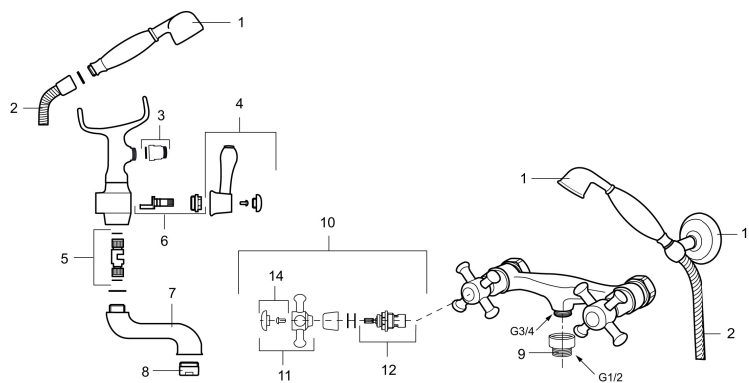

MORA CLASSIC togrepsbatteri

Mora Classic er en eksklusiv serie vannkraner som ivaretar de gamle designidealene med de runde og kraftige formene. Alle deler er fremstilt i metall, med ekte Morakvalitet. I tillegg til komfort og trygghet gir et Mora Classic dusjbatteri deg detaljen som skaper helheten på badet ditt. Keramisk tetning er standard. Moderne teknikk i klassisk tapning når den er som best.

Art.no.: 700665 NRF-nummer: 4291709

Utførende: Krom

- Med overgang til utv. G1/2

Unike funksjoner

PRODUKTBESKRIVNING

MORA CLASSIC togrepsbatteri

Mora Classic er en eksklusiv serie vannkranter som ivaretar de gamle designidealene med de runde og kraftige formene. Alle deler er fremstilt i metall, med ekte Morakvalitet. I tillegg til komfort og trygghet gir et Mora Classic dusjbatteri deg detaljen som skaper helheten på badet ditt. Keramisk tetning er standard. Moderne teknikk i klassisk tapning når den er som best.

Art.no.: 700665

NRF-nummer: 4291709

Reservedelsliste

NR.	ART. NO.	NRF-NUMMER	BESKRIVELSE
1	130802.AE	4294691	Hånddusj, krom
2	139835.AE	4294433	Dusjslange, 1,75 m, krom
3	S600075		Nippelmuffe med tilbakeslagsventil
4	708141.AE	4295854	Spak til sjalter
5	708143.AE	4295856	Stempel til sjalter
6	708142.AE	4295855	Sjalter
7	708339		Utløpstut for badekarbatteri
8	131328.AE	4296505	StrålesamlerM28 utv., 24–26 l/min ved 3 bar, krom
9	640000.AE		Overgangsnippel G1/2 utv- G3/4 innv med pakning
10	708147.AE	4295802	Overdel med ratt komplett, keramisk tetning
11	708137.AE	4295851	Ratt, komplett med skrue og dekkebrikke (VV+KV)
12	719109.AE	4295803	Keramisk overdel G1/2 uten ratt
13	130804.AE	4294731	Veggholder for hånddusj, krom
14	708135.AE	4296507	Skrue og dekkebrikke (VV+KV) krom
14	708135.65AE		Skrue og dekkebrikke (VV+KV) gull