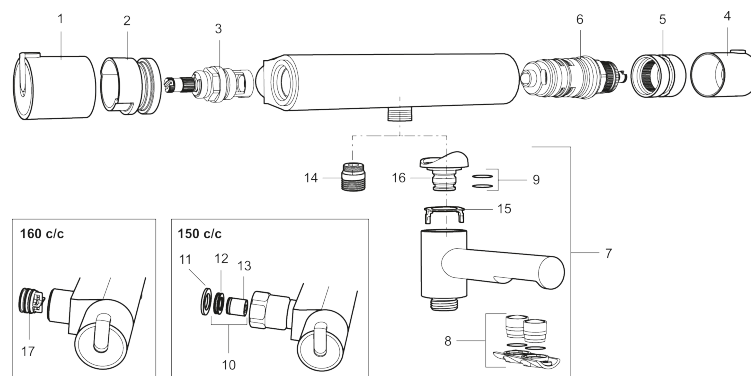

Art.no.: 707060.0011 NRF-nummer: 4290258

Utførende: Krom/Sort

Unike funksjoner

Tilbakeslagssikring

- Kompenserer trykk-og temperaturvariasjoner
- Sperreknapp 38°C
- Sperreknapp mengde Eco
- Med tilbakeslagsventiler etter standard EN 1717

PRODUKTBESKRIVNING

MORA REXX T5 dusjbatteri

Mora REXX er essensen av skandinavisk design og funksjonalitet. Serien er minimalistisk og har fokus på enkelhet. Innovasjonen ligger i presisjonen. Når tradisjon og håndverk kombineres med moderne produksjonsmetoder og inspirerende formgivning, blir resultatet Mora REXX. Her i form av et vakkert dusjbatteri med verdensledende funksjonalitet for sikkerhet og komfort.

Art.no.: 707060.0011

NRF-nummer: 4290258

Reservedelsliste

NR.	ART. NO.	NRF-NUMMER	BESKRIVELSE
1	209511.AE	4294283	Avstengningsratt, krom
1	209511.0011AE	4294284	Avstengningsratt, krom/sort
2	209513.AE	4294287	Sperrering for avstengningsratt
3	708467.AE	4296431	Keramisk overdel
4	209510.AE	4294279	Temperaturratt, krom
4	209510.0011AE	4294281	Temperaturratt, krom/sort
5	209512.AE	4294286	Sperrering for temperaturratt
6	708468.AE	4296432	Termostatinnsetts
7	209515	4294268	Utløpstut, krom
7	209515.0011	4294269	Utløpstut, krom/sort
8	209516.AE	4294288	Strålesamlersett, krom
8	209516.0011AE	4294289	Strålesamlersett, krom/sort
9	209519.AE	4294292	O-ringsett til tutnippel
10	708338.AE	4295789	Tilbakeslagsventiler med sil (2 stk)
11	709339.AE	4295507	Pakning 24/15x2
12	708080.AE		Silholder komplett

NR.	ART. NO.	NRF-NUMMER	BESKRIVELSE
13	139465.AE	4295771	Tilbakeslagsventil
14	409659.AE		Ansatsnippel M18x1-G1/2 (Dusjbatteri)
15	129154.AE		Stoppskive for utløpstut
16	209494.AE		Tutnippel (Badekarbatteri)
17	129380.AE	4296504	Tilbakeslagsventil (2 stk), 160 c/c