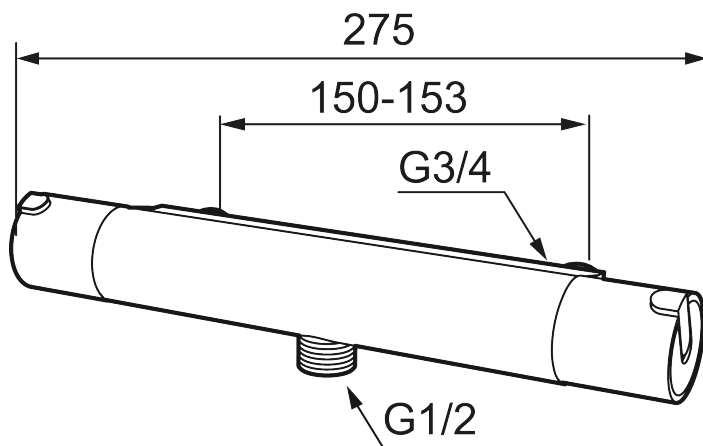

Art.no.: 707060.0011 NRF-nummer: 4290258

Utførende: Krom/Sort

Unike funksjoner

Tilbakeslagssikring

- Kompenserer trykk-og temperaturvariasjoner
- Sperreknapp 38°C
- Sperreknapp mengde Eco
- Med tilbakeslagsventiler etter standard EN 1717

PRODUKTBESKRIVNING

MORA REXX T5 dusjbatteri

Mora REXX er essensen av skandinavisk design og funksjonalitet. Serien er minimalistisk og har fokus på enkelhet. Innovasjonen ligger i presisjonen. Når tradisjon og håndverk kombineres med moderne produksjonsmetoder og inspirerende formgivning, blir resultatet Mora REXX. Her i form av et vakkert dusjbatteri med verdensledende funksjonalitet for sikkerhet og komfort.