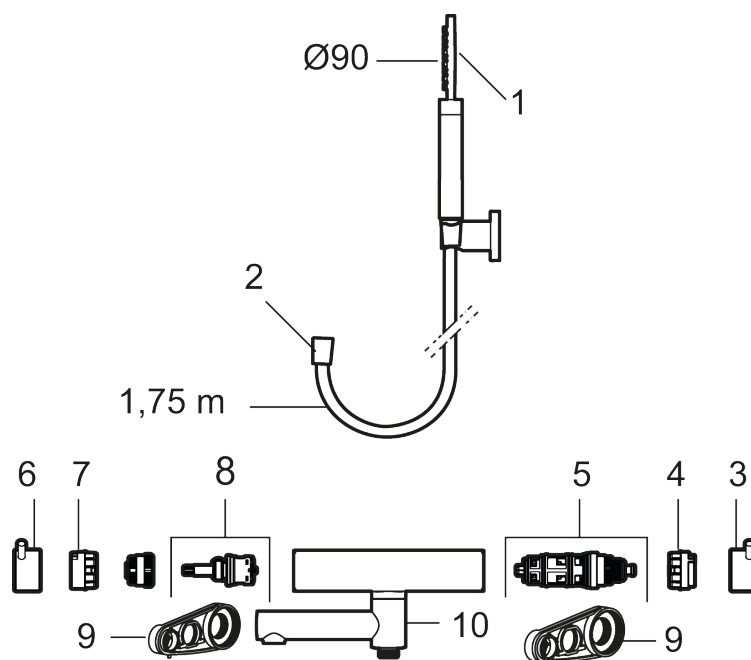

PRODUKTBESKRIVNING

MORA INXX II badkarsblandare

Med en tålig mattvit nyans och handduschen stora, runda munstycke skapar blandaren en estetisk känsla, samtidigt som den ger förutsättningarna för ett vilsamt bad. INXX II är serien som erbjuder en vattenupplevelse i världsklass i form av en jämn temperatur, hög komfort och ett starkt skydd mot skällning. Blandaren är testad och godkänd utifrån de byggregler som finns och är energieffektiv, vilket innebär att den ger en lägre vatten- och energiförbrukning utan att ge avkall på komforten.

Om serien

INXX II är en elegant och tidlös serie i en palett av noga utvalda nyanser. Kombinationen av hög kvalitet, sober design och skön komfort gör den till den ultimata serien.

Art.nr: 270100.22

RSK: 8362161

Reservdelstlista

NR.	ART.NR	RSK	BESKRIVNING
1	209575	8275496	Handdusch, krom
1	209575.12	8275497	Handdusch, mattsvart
1	209575.22	8275498	Handdusch, mattvit
1	209575.44	8275499	Handdusch, mattgrå
1	209575.60	8275500	Handdusch, polerad mässing PVD
1	209575.62	8275501	Handdusch, borstad mässing PVD
2	131170.AE	8251927	Metallomspunnen duschslang 1750 mm, krom