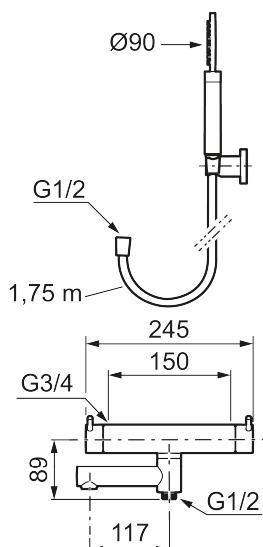

Unika egenskaper

Skyddsmodul **EB**

- **OBS! 150 c/c**
- Med handdusch, upphängare och metallomspunnen slang 1750 mm, PVC- och BPA-fri innerslang
- Utloppspip med inbyggd omkastare
- Tryckbalanserad termostatsats
- Säkerhetspärr 38°
- Eco-stopp
- Piputsprång med väggbrixa 176 mm
- Ansl. inv. G3/4
- Återströmningskydd enligt EU-standard SS-EN 1717

Reservdelstlista

NR.	ART.NR	RSK	BESKRIVNING
1	209575	8275496	Handdusch, krom
1	209575.12	8275497	Handdusch, mattsvart
1	209575.22	8275498	Handdusch, mattvit
1	209575.44	8275499	Handdusch, mattgrå
1	209575.60	8275500	Handdusch, polerad mässing PVD
1	209575.62	8275501	Handdusch, borstad mässing PVD
2	131170.AE	8251927	Metallomspunnen duschslang 1750 mm, krom