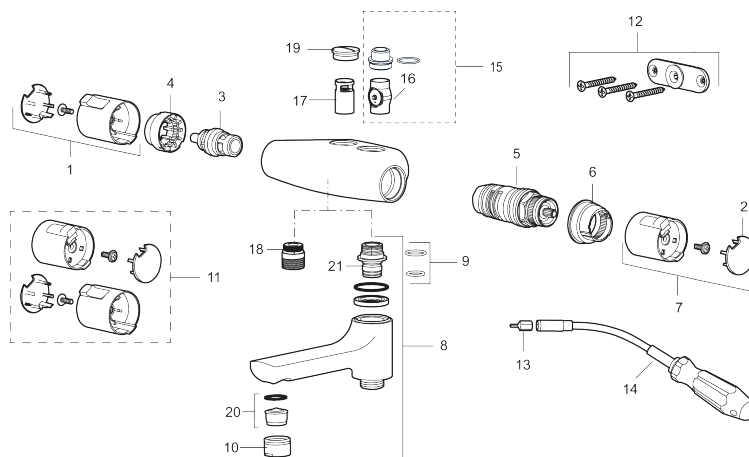

PRODUKTBESKRIVNING

MORA CERA T4 badkarsblandare

I Mora Cera har vi eftersträvat den perfekta kombinationen mellan hög komfort, låg vattenförbrukning och ett modernt formspråk. Med den senaste utvecklingen inom energiteknik, har vi till exempel halverat vattenförbrukningen i duschen - utan att kompromissa på komforten. Jämn temperatur i dusch och bad gör blandaren säker att använda för hela familjen.

Art.nr: 246000

RSK: 8344182

Reservdelslista

NR.	ART.NR	RSK	BESKRIVNING
1	409653.AA	8345188	Mängdvred, komplett, krom, butiksförpackad
2	409658.AA	8345190	Täcklock, krom, butiksförpackad
3	409354.AA	8345137	Keramiskt överstycke, butiksförpackad
4	708079.AE		Eco, stoppring, avstängning
5	708764.AE	8345114	Termostatinsats
6	209556.AE	8345184	Stoppring, temperatur
7	409654.AA	8345189	Temperaturvred, komplett, krom, butiksförpackad
8	409656	8344876	Utloppspip för ombyggnad av duschblandare
9	209519.AE	8938340	O-ringar
10	131415.AE	8281512	Hylsa M24 utv., 15 mm, krom
11	409650.AA	8345187	Mängd- och temperaturvred, komplett, krom, butiksförpackad
12	159006.AE	8187806	Väggfäste Mora Cera 40 c/c, komplett
13	159027.AE	8345938	3 mm bits för böjbar nyckel
14	891019.AE	8186887	Hylsnyckel, böjbar
15	409320	8187807	Vaska ombyggnadssats
16	109196.AE	8345618	Insats med backventil, Vaska