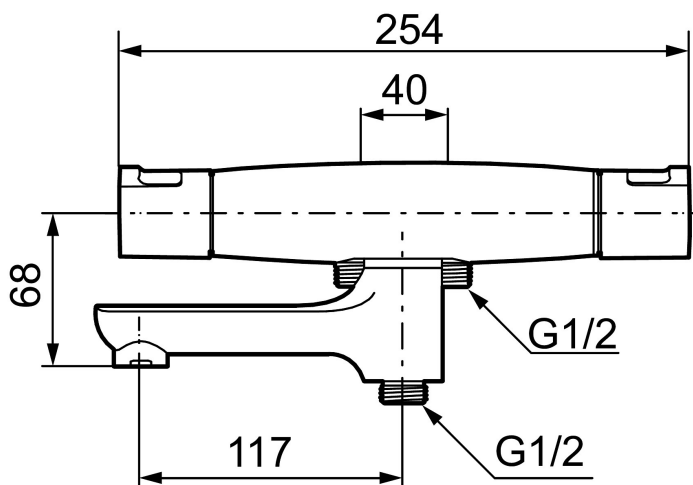

Art.nr: 246000 RSK: 8344182

Utförande: Krom, 40 c/c, röranslutning ned

### Unika egenskaper

Skyddsmodul  HC

- Utloppspip med inbyggd omkastare
- Säkerhetsspärr 38° och 42°
- Eco-stopp
- Piputsprång från vägg 171 mm
- Inklusive avtätat väggfäste
- Återströmningsskydd enligt EU-standard SS-EN 1717
- Extra greppvänliga vred, godkänd av reumatikerförbundet