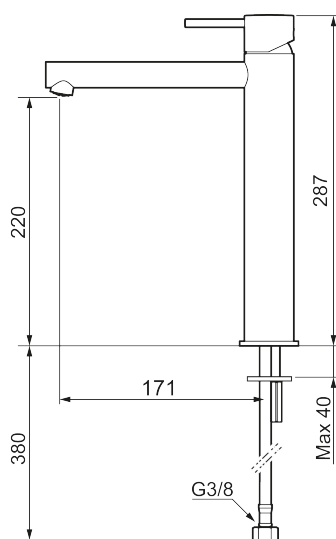

INXX II sharp, high tvättställsblandare

INXX II tvättställsblandare finns i tre olika höjder där high är en hög blandare anpassad för en skålformad bänkmonterad ho. Med en tålig mattvit nyans och tvättställsblandarens raka karaktär med lång pip och lutande munstycke – gör INXX II sharp både snygg och bekväm att använda. Blandaren är testad och godkänd utifrån de byggregler som finns och är energieffektiv, vilket innebär att den ger en lägre vatten- och energiförbrukning utan att ge avkall på komforten. Bottenventil finns som tillbehör i samma nyans.

Utförande: Mattvit

Unika egenskaper

Skyddsmodul 

- Keramisk tätning
- Omställbar flödesbegränsning och temperaturspär
- Flexibla anslutningsrör i metallomspunnen Soft PEX[®], lekande G3/8
- Hålmått Ø34-37 mm