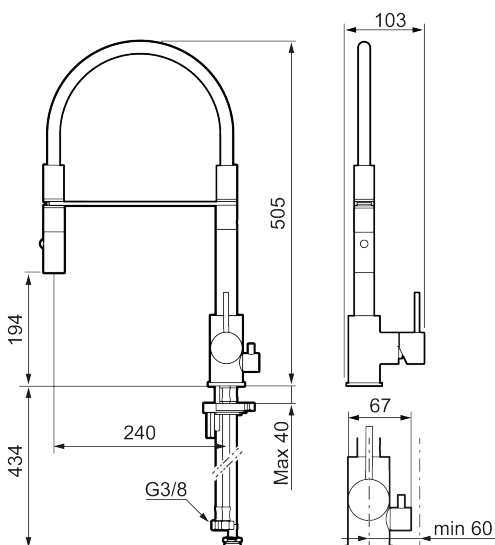

Om serien

INXX II er en elegant og tidløs serie i en palett av nøyte utvalgte nyanser. Kombinasjonen av høy kvalitet, stilren design og herlig komfort gjør den til den ultimate serien.

Art.no.: 272091.62CA NRF-nummer: 4290545 Flow 3 bar: 6,0 l/m

Utførende: Børstet messing PVD

Unike funksjoner

Tilbakeslagssikring

- Vannmengdebegrenser og temperatursperre
- Mora Eco konstantvannmengde 6 l/min ved 2-6 bar
- Svingbar tut sperre 60°, 85°, 110° eller 360°
- 2-strålig, konsentrert strålebilde og hånddusj
- Med tilbakeslagsventil etter standard EN 1717
- Innebygget avstengning for maskin, innstilt på Kv. OBS! Ikke omstillbar til VV
- Fleksible Soft PEX®-rør med 3/8" mutter
- For hull i benk Ø34-37 mm