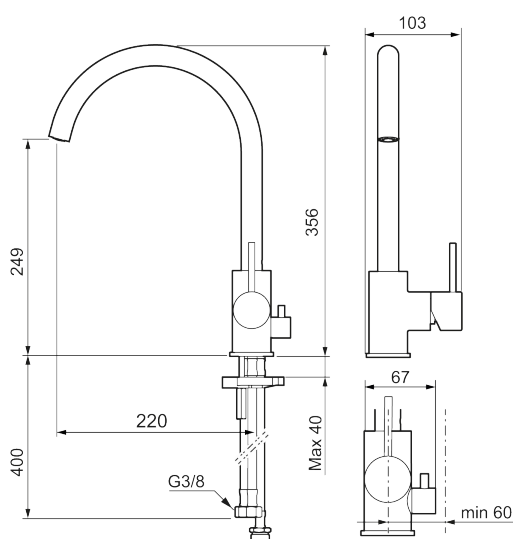

Utförande: Borstad nickel, med diskmaskinsavstängning

Unika egenskaper

Skyddsmodul **AA**

- Keramisk tätning
- Omställbar flödesbegränsning och temperaturspärr
- Flexibla anslutningsrör i metallomspunnen Soft PEX[®], lekande G3/8
- Svängbar pip 60°, 85°, 110° eller 360°
- Med diskmaskinsavstängning, KV ej omställbar till VV
- Hålmått Ø34-37 mm

NR.	ART.NR	RSK	BESKRIVNING
2	409702.AE	8437059	Keramikinsats
3	S600230		Strålsamlare M21,5 utv., Z
4	S600055		Fästdetaljer
5	209565.AE		Spärrsegment
6	708843.AE	8295357	O-ring (15,54 x 2,62), 2 st
7	S600308	8387263	Stabiliseringsstag
8	409707.AE	8394082	Diskmaskinsinsats
9	409712.AE	8441027	Utloppspip, krom
9	409712.12AE	8441028	Utloppspip, mattsvart
9	409712.22AE	8441029	Utloppspip, mattvit
9	409712.44AE	8441030	Utloppspip, mattgrå
9	409712.60AE	8441031	Utloppspip, polerad mässing PVD
9	409712.62AE	8441032	Utloppspip, borstad mässing PVD
9	409712.76AE	8441033	Utloppspip, borstad nickel
10	409713.AE	8441034	Utloppspip, krom
10	409713.12AE	8441035	Utloppspip, mattsvart
10	409713.22AE	8441036	Utloppspip, mattvit
10	409713.44AE	8441037	Utloppspip, mattgrå
10	409713.60AE	8441038	Utloppspip, polerad mässing PVD
10	409713.62AE	8441039	Utloppspip, borstad mässing PVD
10	409713.76AE	8441040	Utloppspip, borstad nickel
11	S600231		Pipnippel, komplett