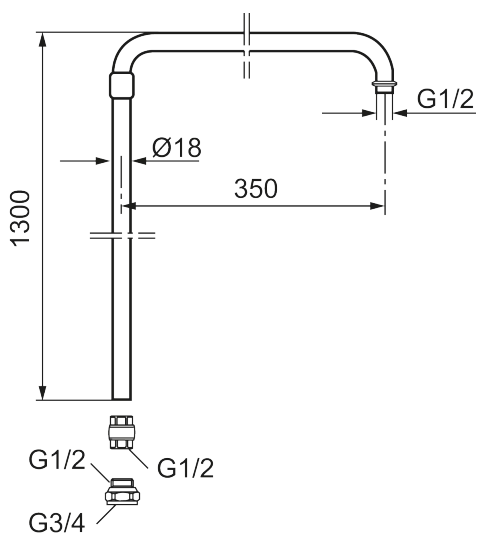

## Dusjrør

Art.no.: 702001 NRF-nummer: 4294327

Utførende: Komplett L=1300 mm

- Andre høyder og utspring kan spesialbestilles
- Kan kappes ved behov
- Veggklammer følger ikke med