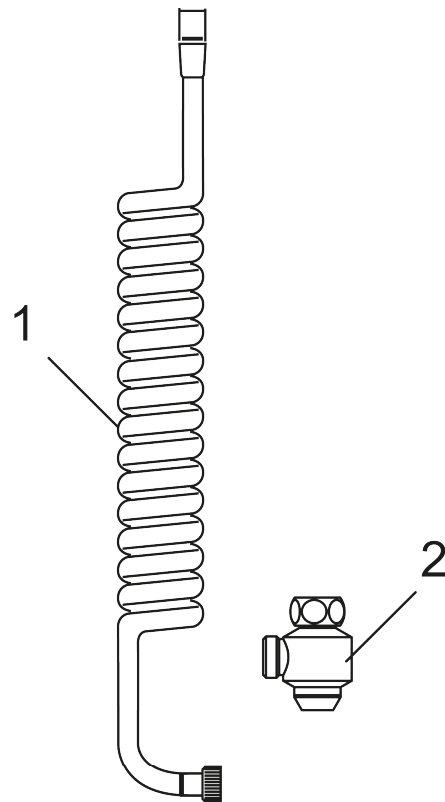

## Duschslang Antibactus

Art.nr: 131056.AE RSK: 8199268

Utförande: Grå

- Med självdränerande ventil
- Vattnet töms ur slang efter varje användning
- Förhindrar tillväxt av mikroorganismer, t.ex. legionellabakterier
- Passar till duschblandare med anslutning G1/2 nedåt
- Spiralslang, längd 55-200 cm, silververgrå

## Reservdelista

NR.	ART.NR	RSK	BESKRIVNING
1	S600229		Duschslang Antibactus
2	139790.AE	8344845	Dräneringsnippel, krom