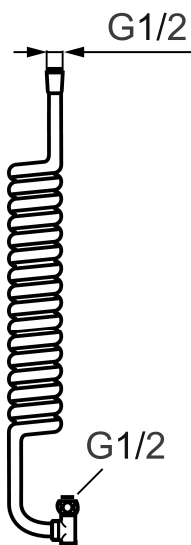

Duschslang Antibactus

Art.nr: 131056.AE RSK: 8199268

Utförande: Grå

- Med självdränerande ventil
- Vattnet töms ur slang efter varje användning
- Förhindrar tillväxt av mikroorganismer, t.ex. legionellabakterier
- Passar till duschblandare med anslutning G1/2 nedåt
- Spiralslang, längd 55-200 cm, silververgrå

Unika egenskaper