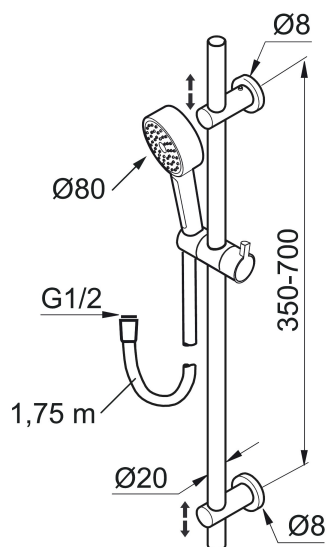

Ainutlaatuiset ominaisuudet

Mora Rexx S5 käsisuihkusetti

Mora Rexx on skandinaavista muotoilua ja toimivuutta parhaimmillaan. Minimalistinen sarja, jossa tärkeintä on yksinkertaisuus. Sarjan innovatiivisuus on sen tarkkuudessa. Kun traditio ja käsityö lyövät kättä modernien valmistusmenetelmien ja innoittavan muotoilun kanssa, on tuloksena sisäänrakennettua älykästä toimivuutta tarjoava kaunis Mora Rexx suihkusetti.

Tuote-nro: 130190 **LVI:** 6569455

Kuvaus: Kromattu

- Suihkuletku 1750 mm
- Suihkutangossa säädettävä asennusväli
- Helposti puhdistettava "Easy Clean" suihkusiivilä
- Käsisuihkussa vettä ja energiaa säästävä virtaamanrajoitin 9 l/min