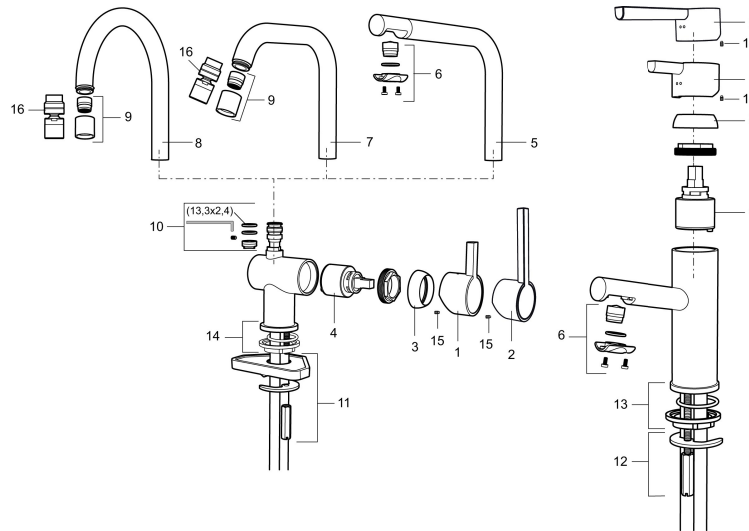

Artikel-Nr.: 707100.0011 Flow 3 bar: 7,6 l/m

Ausführung: Chrom/Schwarz

- ESS (Energie-Spar-System)
- Mit keramikdichtung
- Einstellbare Mengen- und Temperaturbegrenzung
- Eco (Energie- und Wassereinsparung konstanter Durchfluss-Strahlregler, 7,6 l/min bei 200-600 kPa)
- Schwenkbarer Auslauf, Schwenkbegrenzung 60°, 120° oder 360°
- Flexible Anschlussschläuche Soft-PEX®
- Lochdurchmesser Ø32-35 mm

PRODUCT DESCRIPTION

MORA REXX K5 Spültisch- Einhebelmischer

Skandinavisches Design in seiner reinsten Form.
Bestehend schlicht, bestehend schön. Kein
überflüssiges Detail trübt die pure Eleganz und die hohe
Funktionalität der Serie Mora REXX.

Artikel-Nr.: 707100.0011

Ersatzteilliste

| NO. | ART.NR | AUSFÜHRUNG |
|-----|---------------|---------------------------------------------------------------------------|
| 1 | 209500.AE | Hebel, chrom |
| 1 | 209500.0011AE | Hebel, chrom/schwarz |
| 2 | 409337 | Care Heel |
| 3 | 209501.AE | Mutter, chrom |
| 4 | 209493.AE | Keramikkartusche, ESS |
| 4 | 708301.AE | Keramikkartusche |
| 5 | 209506.AE | L-Auslauf, chrom |
| 5 | 209506.0011AE | L-Auslauf, chrom/schwarz |
| 6 | 209502.AE | Strahlregler für Auslauf 209506, 7,6 l/min von 200–600 kPa, chrom |
| 6 | 209502.0011AE | Strahlregler für Auslauf 209506, 7,6 l/min von 200–600 kPa, chrom/schwarz |
| 7 | 209508.AE | J-Auslauf, chrom |
| 8 | 209507.AE | C-Auslauf, chrom |
| 9 | 209503.AE | Strahlregler M18 innen, 7,6 l/min von 200–600 kPa, chrom |
| 10 | 209520.AE | Dichtungssatz |
| 11 | 708779.AE | Befestigung komplett |
| 12 | 209518.AE | Schnellbefestigung Waschtisch |
| 13 | 209562.AE | Fuß verchromt mit Führungsring, Waschtisch |

| NO. | ART.NR | AUSFÜHRUNG |
|-----|-----------|---------------------------------------------------------------|
| 14 | 209563.AE | Fuß verchromt mit Führungsring, Spültisch |
| 15 | 459013 | Verschlusschraube M4x5 |
| 16 | 409480.AE | Strahlregler mit Kugelgelenk M18 innen, 7–9 l/min von 300 kPa |