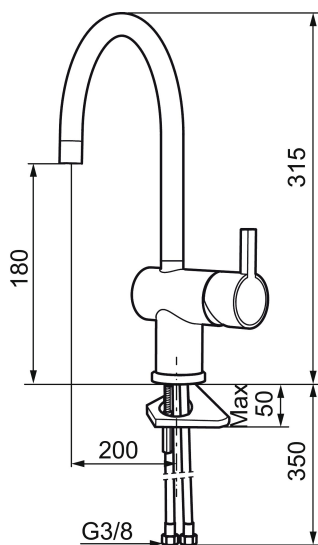

Unique characteristics

Backflow protection unit type

MORA REXX K5 Spültisch-Einhebelmischer

Skandinavisches Design in seiner reinsten Form. Bestechend schlicht, bestechend schön. Kein überflüssiges Detail trübt die pure Eleganz und die hohe Funktionalität der Serie Mora REXX.

Artikel-Nr.: 707100.0011 Flow 3 bar: 7,6 l/m

Ausführung: Chrom/Schwarz

- ESS (Energie-Spar-System)
- Mit keramikdichtung
- Einstellbare Mengen- und Temperaturbegrenzung
- Eco (Energie- und Wassereinsparung konstanter Durchfluss-Strahlregler, 7,6 l/min bei 200-600 kPa)
- Schwenkbarer Auslauf, Schwenkbegrenzung 60°, 120° oder 360°
- Flexible Anschlussschläuche Soft-PEX®
- Lochdurchmesser Ø32-35 mm

Artikel-Nr.: 707100.0011

Ersatzteilliste

| NO. | ART.NR | AUSFÜHRUNG |
|-----|---------------|---------------------------------------------------------------------------|
| 1 | 209500.AE | Hebel, chrom |
| 1 | 209500.0011AE | Hebel, chrom/schwarz |
| 2 | 409337 | Care Heel |
| 3 | 209501.AE | Mutter, chrom |
| 4 | 209493.AE | Keramikkartusche, ESS |
| 4 | 708301.AE | Keramikkartusche |
| 5 | 209506.AE | L-Auslauf, chrom |
| 5 | 209506.0011AE | L-Auslauf, chrom/schwarz |
| 6 | 209502.AE | Strahlregler für Auslauf 209506, 7,6 l/min von 200–600 kPa, chrom |
| 6 | 209502.0011AE | Strahlregler für Auslauf 209506, 7,6 l/min von 200–600 kPa, chrom/schwarz |
| 7 | 209508.AE | J-Auslauf, chrom |
| 8 | 209507.AE | C-Auslauf, chrom |
| 9 | 209503.AE | Strahlregler M18 innen, 7,6 l/min von 200–600 kPa, chrom |
| 10 | 209520.AE | Dichtungssatz |
| 11 | 708779.AE | Befestigung komplett |
| 12 | 209518.AE | Schnellbefestigung Waschtisch |
| 13 | 209562.AE | Fuß verchromt mit Führungsring, Waschtisch |

| NO. | ART.NR | AUSFÜHRUNG |
|-----|-----------|---------------------------------------------------------------|
| 14 | 209563.AE | Fuß verchromt mit Führungsring, Spültisch |
| 15 | 459013 | Verschlusschraube M4x5 |
| 16 | 409480.AE | Strahlregler mit Kugelgelenk M18 innen, 7–9 l/min von 300 kPa |