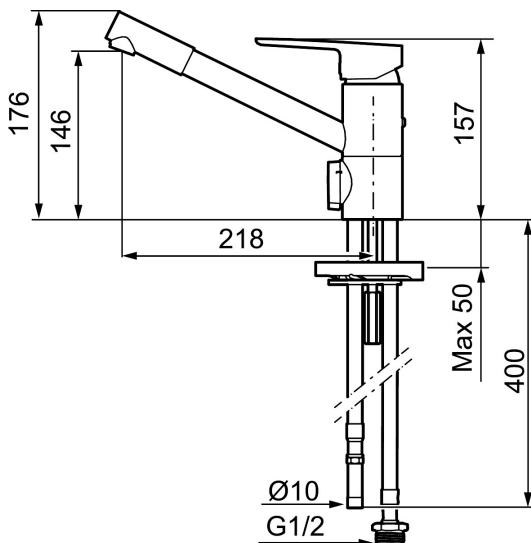

Mora Cera K2 keittiöhana pk-venttiilein

Keittiöstä on tullut seurustelutila ja luovuuden tyysija koko perheelle. Modernin keittiöhanaan täytyy näyttää hyvältä, toimia virheettömästi ja lisäksi edistää hyvää hygieniaa ja turvallisuutta. Siksi Mora Cera tarjoaa sitä, mitä keittiöön halutaan. Huolenpitoa ja laatuaikaa.

Tuote-nro: 245030 **LVI:** 6261201 **Flow 3 bar:** 9,8 l/m

Kuvaus: Kromattu, Soft PEX 10 mm

- ESS-energiansäästötoiminto
- Keraaminen säätökasetti: pitkä käyttöikä ja pehmeä sulkeutuminen, joka estää paineiskut ja putkien paukkumiset
- Lämpötilan- ja vesimäärän esisäätö
- Eco-poresuutin
- Joustavat Soft PEX®-liitosletkut
- Juoksuputken rajoitus 110°
- Asennusreikä Ø34-37 mm
- Ääniluokka 1