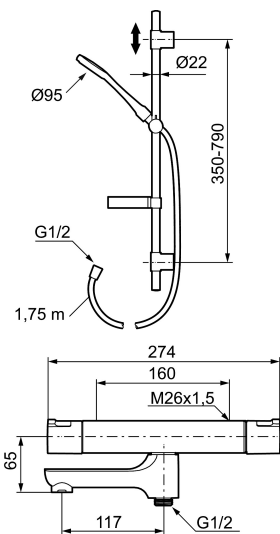

CERA bath & shower kit

Mora Cera dusch finns i flera varianter och är en del i en produktserie för att skapa ett enhetligt intryck och känsla i ditt hem. Välj bland takdusch-, handduschset eller ett helt badrumspaket. Hela Mora Cera-serien är utvecklad för att vara ett miljö och energisäkert val för hela familjen.

Art.nr: 241800 RSK: 8344151

Utförande: Krom, 160 c/c

Består av:

Mora Cera Badkarsblandare (art.nr. 240000):

- Utloppspip med inbyggd omkastare
- Säkerhetsspärr 38° och 42°
- Eco-stopp
- Piputsprång med väggbricka 181 mm
- Återströmningsskydd enligt EU-standard SS-EN 1717
- Extra greppvänliga vred, godkänd av reumatikerförbundet

Mora Cera Duschanordning (art.nr. 130316):

- Metallomspunnen slang 1750 mm, PVC- och BPA-fri innerslang
- Med tvålkopp
- Med variabelt c/c-mått för befintliga skruvhål
- Med antikalksystem "Easy-Clean"
- Valbar anslutning med/utan luftinblandning
- Luftinblandning ger komfortflöde vid 6 l/min, maxflöde 10 l/min