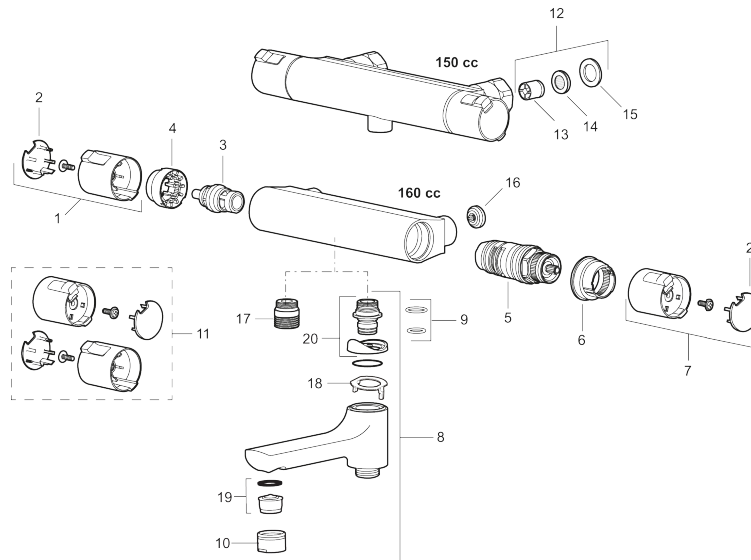

Art.nr: 241800 RSK: 8344151

Utförande: Krom, 160 c/c

Består av:

Mora Cera Badkarsblandare (art.nr. 240000):

- Utloppspip med inbyggd omkastare
- Säkerhetsspärr 38° och 42°
- Eco-stopp
- Piputsprång med väggbricka 181 mm
- Återströmningsskydd enligt EU-standard SS-EN 1717
- Extra greppvänliga vred, godkänd av reumatikerförbundet

Mora Cera Duschanordning (art.nr. 130316):

- Metallomspunnen slang 1750 mm, PVC- och BPA-fri innerslang
- Med tvålkopp
- Med variabelt c/c-mått för befintliga skruvhål
- Med antikalksystem "Easy-Clean"
- Valbar anslutning med/utan luftinblandning
- Luftinblandning ger komfortflöde vid 6 l/min, maxflöde 10 l/min

Art.nr: 241800

RSK: 8344151

Reservdelslista

NR.	ART.NR	RSK	BESKRIVNING
1	409653.AA	8345188	Mängdvred, komplett, krom, butiksförpackad
2	409658.AA	8345190	Täcklock, krom, butiksförpackad
3	S600274	8397028	Keramiskt överstycke G1/2
4	708079.AE		Eco, stoppring, avstängning
5	708764.AE	8345114	Termostatinsats
6	209556.AE	8345184	Stoppring, temperatur
7	409654.AA	8345189	Temperaturvred, komplett, krom, butiksförpackad
8	409656	8344876	Utloppspip för ombyggnad av duschblandare
9	209519.AE	8938340	O-ringar
10	131415.AE	8281512	Hylsa M24 utv., 15 mm, krom
11	409650.AA	8345187	Mängd- och temperaturvred, komplett, krom, butiksförpackad
12	708338.AE		Backventil (2 st), 150 c/c
13	139465.AE	8186872	Patronbackventil, 150 c/c
14	708080.AE		Silhållare, 150 c/c
15	709339.AE	8938274	Packning 24/15x2, 2-pack
16	129380.AE	8345651	Backventil (2 st), 160 c/c

NR.	ART.NR	RSK	BESKRIVNING
17	409659.AE	8187025	Utloppsnyppel M18x1xG1/2
18	129154.AE	8295332	Spärring
19	139783.AE	8281546	Strålsamlarinsats, 20–24 l/min vid 3 bar
20	209494.AE	8314141	Nippel, till badkarsblandare