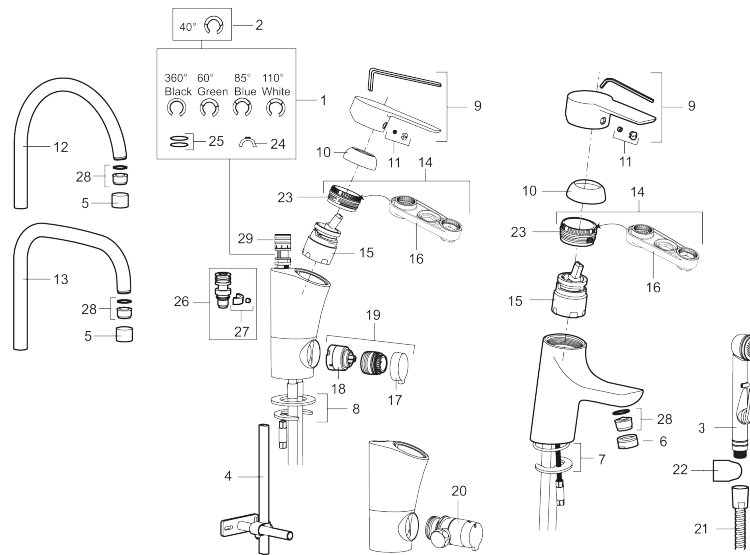

Tuote-nro: 243005.CA LVI: 6160650 Flow 3 bar: 4,5 l/m

Kuvaus: Kromattu, Soft PEX 10 mm

- Itsesulkeutuva käsisuihku ripustimella ja letkulla 1500 mm
- ESS-energiansäästötoiminto
- Keraaminen säätökasetti: pitkä käyttöikä ja pehmeä sulkeutuminen, joka estää paineiskut ja putkien paukkumiset
- Lämpötilan- ja vesimäärän esisäätö
- Eco-poresuutin (5l/min at 200–600 kPa)
- Joustavat Soft PEX[®]-liitosletkut
- Asennusreikä Ø33,5-37 mm
- Ääniluokka 1

Tuote-nro: 243005.CA

LVI: 6160650

Varaosalistaus

NRO.	MA-NRO	LVI	KUVAUS
1	209524.AE	6432226	Juoksuputken rajoitinsarja
2	209543.AE		Juoksuputken rajoitinsarja 40°
3	S600206		Itsesulkeutuva käsisuihku, kromattu
4	409340.AE	6432210	Keittiöhanan tukilevy
5	131410.AE	6561140	Poresuuttimen hylsy M22 sis.
6	131413.AE	6561139	Poresuuttimen hylsy M24 ulk., 13 mm
7	409387.AE		Kiinnityssarja, pesuallashana
8	409388.AE		Kiinnityssarja, keittiöhanalle
9	409600.AE		Vipu, täydellinen
10	409391.AE		Peitelevy
11	409392.AE		Merkkinasta ja vivun kiinnitysruuvi
12	409395.AE		Juoksuputki K5, täydellinen
13	409396.AE		Juoksuputki K7, täydellinen
14	409393.AE		Kiinnitysmutteri ja huoltotyökalu
15	409403.AE	6432018	Keraaminen säätöosa, sis.huoltotyökalun
16	891096.AE	6432025	Huoltotyökalu

NRO.	MA-NRO	LVI	KUVAUS
17	409400.AE		Pesukoneventtiin kahva
18	209504.AE	6258287	Pesukoneventtiin tomiosa huoltoavaimin
19	409104.AE	6258291	Pesukoneventtiili täydellinen
20	409399.AE		Liitossarja pöytämallin astianpesukoneelle
21	S600207		Suihkuletku 1500 mm, kromattu
22	130732.AE	6565461	Käsisuihkun seinäripustin
23	439060.AE		Lukitusnasta
24	309519.AE		Juoksuputken lukitsin
25	708843.AE		O-rengas (15,54 x 2,62), 2 kpl
26	109016.AE		Kiinnitysnippa
27	139595.AE		Rajoitinsarja
28	132205.AE	6561134	Poresuuttimen sisäosa, 5 l/min 200–600 kPa
28	131394.AE	6561135	Poresuuttimen sisäosa, 7–9 l/min 300 kPa
28	132408.AE	6561149	Poresuuttimen sisäosa, 8 l/min 200–600 kPa
29	S600018		Juoksuputken kiinnitysnippa, täydellinen