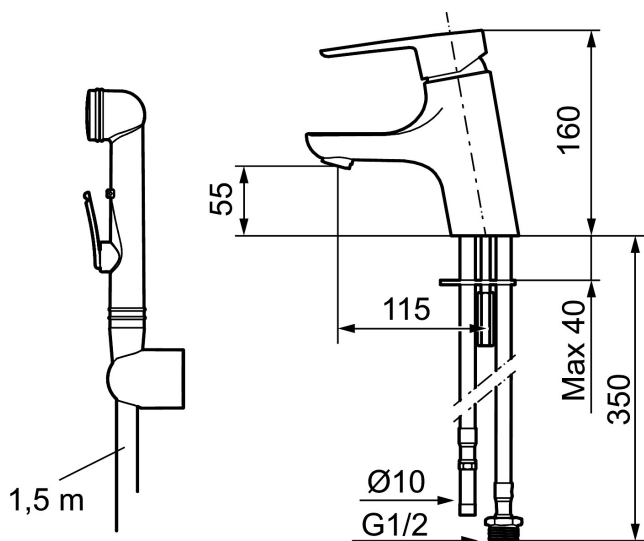

Mora Cera B5 pesuallasbidéhana

Kylpyhuone on paikka rentoutumiselle, nautinnolle ja palautumiselle. Joten täytä se tunteella. Säästä energiaa rasittamatta itseäsi, suojaudu lämpötilavaihteluilta, suo itsellesi tavallista pidempi suihku hyvillä mielin. Mora Cera täyttää kylpyhuoneesi laatuajalla monella tapaa.

Tuote-nro: 243005.CA LVI: 6160650 Flow 3 bar: 4,5 l/m

Kuvaus: Kromattu, Soft PEX 10 mm

- Itsesulkeutuva käsisuihku ripustimella ja letkulla 1500 mm
- ESS-energiansäästötoiminto
- Keraaminen säätökasetti: pitkä käyttöikä ja pehmeä sulkeutuminen, joka estää paineiskut ja putkien paukkumiset
- Lämpötilan- ja vesimäärän esisäätö
- Eco-poresuutin (5l/min at 200–600 kPa)
- Joustavat Soft PEX®-liitosletkut
- Asennusreikä Ø33,5-37 mm
- Ääniluokka 1