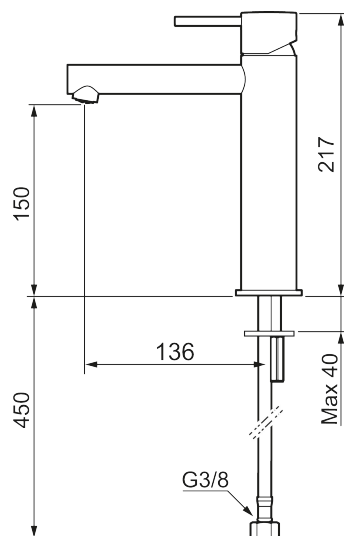

MORA INXX II sharp, medium tvättställsblandare

INXX II tvättställsblandare finns i tre olika höjder där medium är en mellanhög blandare som passar till större handfat. Med den eleganta hållbara nyansen borstad mässing och tvättställsblandarens raka karaktär med lång pip och lutande munstycke – gör INXX II sharp både snygg och bekväm att använda. Blandaren är testad och godkänd utifrån de byggregler som finns och är energieffektiv, vilket innebär att den ger en lägre vatten- och energiförbrukning utan att ge avkall på komforten. Bottenventil finns som tillbehör i samma nyans.

Utförande: Borstad mässing PVD

Unika egenskaper

Skyddsmodul 

- Keramisk tätning
- Omställbar flödesbegränsning och temperaturspär
- Flexibla anslutningsrör i metallomspunnen Soft PEX[®], lekande G3/8
- Hålmått Ø34-37 mm