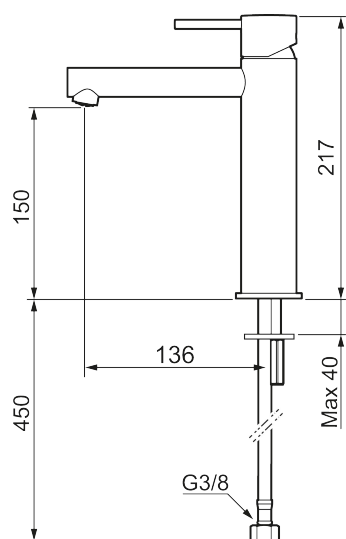

Unike funksjoner

Tilbakeslagssikring

MORA INXX II sharp, medium servantbatteri

INXX II servantkran finnes i tre ulike høyder der medium er en mellomhøy kran som passer til større håndfat. Med den elegante holdbare nyansen børstet messing og servantkranens rette karakter med lang tut og lutende munnstykke – gjør INXX II sharp både pen og bekvem å bruke. Blandebatteriet er testet og godkjent ut fra gjeldende byggeregler og det er energieffektivt, noe som innebærer at man får et lavere vann- og energiforbruk uten å gi avkall på komforten. Bunnventil finnes som tilbehør i samme nyanse.

- Vannmengdebegrenser og temperatursperre
- Fleksible Soft PEX®-rør med 3/8" mutter

PRODUKTBESKRIVNING

MORA INXX II sharp, medium servantbatteri

INXX II servantkran finnes i tre ulike høyder der medium er en mellomhøy kran som passer til større håndfat. Med den elegante holdbare nyansen børstet messing og servantkranens rette karakter med lang tut og lutende munnstykke – gjør INXX II sharp både pen og bekvem å bruke. Blandebatteriet er testet og godkjent ut fra gjeldende byggeregler og det er energieffektivt, noe som innebærer at man får et lavere vann- og energiforbruk uten å gi avkall på komforten. Bunnventil finnes som tilbehør i samme nyanse.

NR.	ART. NO.	NRF-NUMMER	BESKRIVELSE
1	409701.62AE	4295011	Spak, komplett, børstet messing PVD
2	409703.AE	4295014	Innsats
3	409706.AE	4295016	Strålesamler M16,5 utv., 5 l/min ved 2–6 bar
3	S600227		Strålesamler M16,5 utv., 3 l/min ved 2–6 bar
4	209518.AE	4294311	Festedetaljer, servantbatteri
5	409708.AE		Spak med ekstra lengde 172 mm, krom
5	409708.12AE		Spak med ekstra lengde 172 mm, matt sort
5	409708.22AE		Spak med ekstra lengde 172 mm, matt hvit
5	409708.44AE		Spak med ekstra lengde 172 mm, matt grå
5	409708.60AE		Spak med ekstra lengde 172 mm, polert messing PVD
5	409708.62AE		Spak med ekstra lengde 172 mm, børstet messing PVD