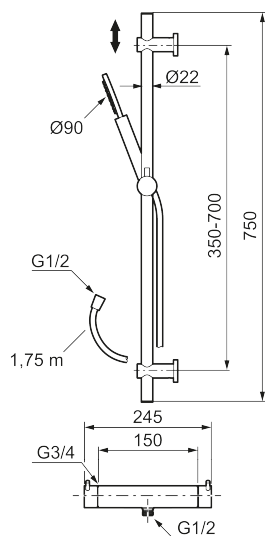

Om serien

INXX II er en elegant og tidløs serie i en palett av nøyte utvalgte nyanser. Kombinasjonen av høy kvalitet, stilren design og herlig komfort gjør den til den ultimate serien.

Art.no.: 271500.62 NRF-nummer: 4290493 Flow 3 bar: 7,3 l/m
Utførende: Børstet messing PVD

Unike funksjoner

- Sikkerhetsbatteri med dusjgarnityr
- Trykk- og termostatstyrt
- Eco mengdeknapp
- Sperreknapp 38°C
- Med keramisk reversibel overdel
- Med tilbakeslagsventiler etter standard EN 1717
- Med antikalksystem "Easy Clean"
- Hånddusj 8 l/min
- Metallslange 1,75 m, PVC/BPA-fri innerslange
- OBS! Dekkskiver og anslutningskuplinger bestilles separat

NRF-nummer: 4290493

Reservedelsliste

NR.	ART. NO.	NRF-NUMMER	BESKRIVELSE
1	209575	4295032	Hånddusj, krom
1	209575.12	4295033	Hånddusj, matt sort
1	209575.22	4295034	Hånddusj, matt hvit
1	209575.44	4295035	Hånddusj, matt grå
1	209575.60	4295036	Hånddusj, polert messing PVD
1	209575.62	4295037	Hånddusj, børstet messing PVD