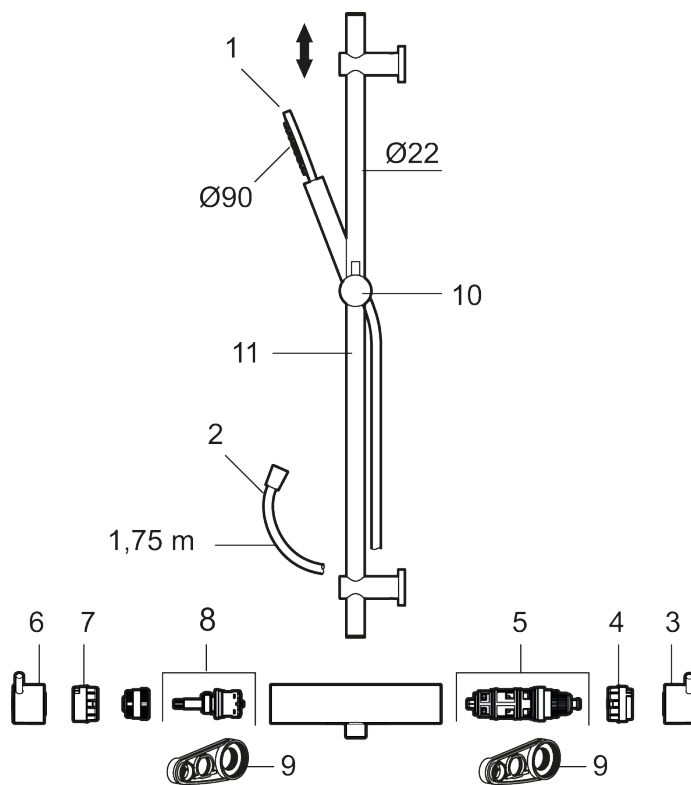

PRODUKTBESKRIVNING

MORA INXX II shower kit

Med den elegante holdbare nyansen børstet messing forener INXX II klassisk design med høy ytelse og tilbyr en jevn temperatur, høy komfort og et sterkt vern mot skålding. Blandebatteriet er testet og godkjent ut fra gjeldende byggeregler og det er energieffektivt, noe som innebærer at man får et lavere vann- og energiforbruk uten å gi avkall på komforten. INXX II er serien som tilbyr en vannopplevelse i verdensklasse.

Om serien

INXX II er en elegant og tidløs serie i en palett av nøye utvalgte nyanser. Kombinasjonen av høy kvalitet, stilren design og herlig komfort gjør den til den ultimate serien.

Art.no.: 271500.62

NRF-nummer: 4290493

Reservedelsliste

NR.	ART. NO.	NRF-NUMMER	BESKRIVELSE
1	209575	4295032	Hånddusj, krom
1	209575.12	4295033	Hånddusj, matt sort
1	209575.22	4295034	Hånddusj, matt hvit
1	209575.44	4295035	Hånddusj, matt grå
1	209575.60	4295036	Hånddusj, polert messing PVD
1	209575.62	4295037	Hånddusj, børstet messing PVD