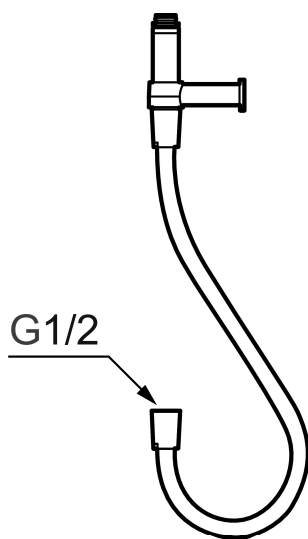

Unikke egenskaber

Vægbeslag med slange

Artikel-nummer: 130367 VVS: 745136744

Beskrivelse: Krom, 0,5 m

- Anvendes ved montering af Mora Shower System på armatur med afgang ned.