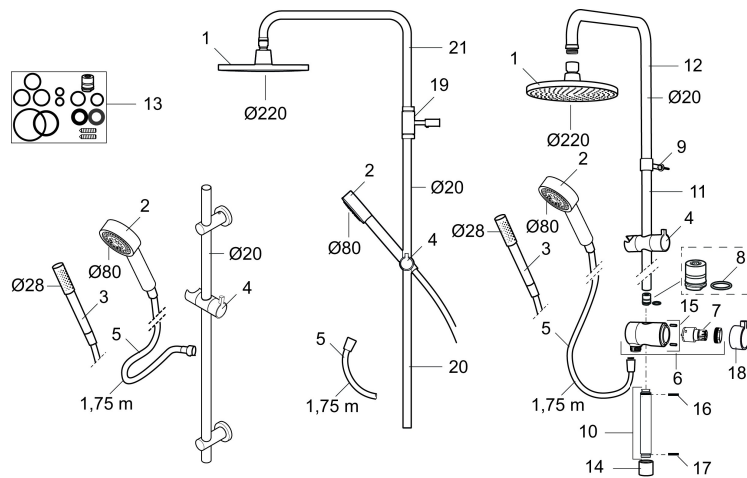

Artikel-nummer: 130014 VVS: 737801204

Beskrivelse: Krom

- Bruserhoved Ø220 mm med antikalsystem "Easy Clean"
- 1750 mm slange i metal med PVC og BPA fri slange indvendig.
- Slangen opfylder EN 1113.
- Omskiftere med keramisk kartusche, kan monteres med grebet i valgfri retning.
- Eco (Energi- og vandbesparende, håndbruser 9 l/min. tagbruser 12 l/min.)
- 350 mm fremspring.
- Bruserøret kan afkortes efter behov.

Artikel-nummer: 130014

VVS: 737801204

## Reservedelsliste

NR.	ART.NO	VVS	BESKRIVELSE
1	131192	745153064	Bruserhoved 220 mm, krom
2	130356	738650104	Håndbruser, krom
3	209534	738649104	Håndbruser, krom
3	209534.75	738649117	Håndbruser, stainless
4	130357.AA		Glider, krom
4	130357.0011AE	737521835	Glider, krom/sort
5	S600310		Bruseslange 1750 mm, krom
6	409430.AE		Omskifter uden greb
7	S600321		Insats till omskifter
8	639173.AE		O-ring, (2 st)
9	139906.AE	745153104	Rørbærer 20 mm.
10	209549.AE		Tilslutningsrør
11	209548.AE		Nedre loftbruserør
12	209550.AE		Øvre loftbruserør
13	409425.AE		Reservedelspose til Mora Shower System

NR.	ART.NO	VVS	BESKRIVELSE
14	209291.AE		Overgangsnippel G1/2 - M18x1
15	139812.AE		Stopskrue M5x20
16	309246.AE		O-ring (13,1 x 1,6)
17	609029.AE		O-ring (16,1 x 1,6)
18	409520.AE		Greb til omskifter
19	409590.AE		Bruserørholder, krom
20	209648.AE		Nedre loftbruserør, krom
21	209650.AE		Øvre loftbruserør