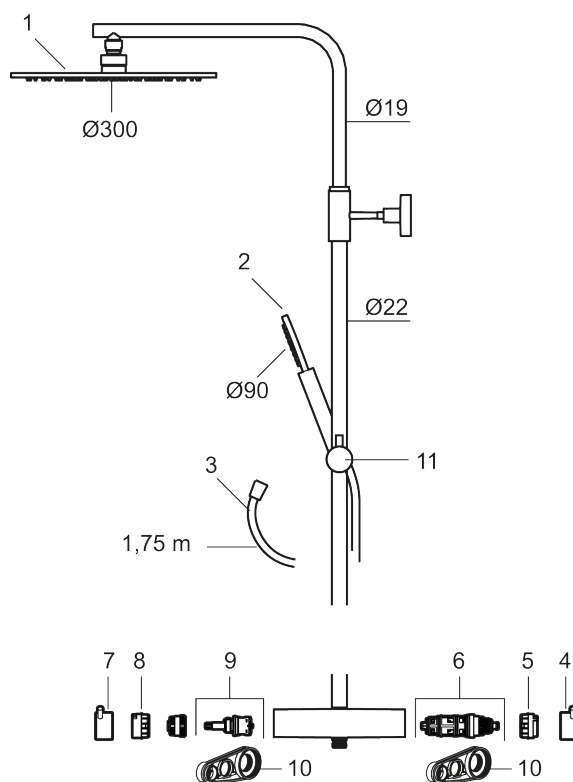

PRODUKTBESKRIVNING

INXX II shower system kit

Med en tålig mattgrå nyans förenar INXX II klassisk design med hög prestanda och erbjuder en jämn temperatur, hög komfort och ett starkt skydd mot skållning. Takduschens stora tunna taksil gör att duschen passar lika bra i ett badrum med stark karaktär och effektfulla former som i ett sobert badrum skapat för avkopplande stunder. Blandaren är testad och godkänd utifrån de byggregler som finns och är energieffektiv, vilket innebär att den ger en lägre vatten- och energiförbrukning utan att ge avkall på komforten. INXX II är serien som erbjuder en vattenupplevelse i världsklass.

Om serien

INXX II är en elegant och tidlös serie i en palett av noga utvalda nyanser. Kombinationen av hög kvalitet, sober design och skön komfort gör den till den ultimata serien.

Art.nr: 271800.44

RSK: 8283086

Reservdelslista

NR.	ART.NR	RSK	BESKRIVNING
1	130348	8237489	Taksil 300 mm, krom
1	130348.12	8237490	Taksil 300 mm, mattsvart
1	130348.22	8237491	Taksil 300 mm, mattvit
1	130348.44	8237492	Taksil 300 mm, mattgrå