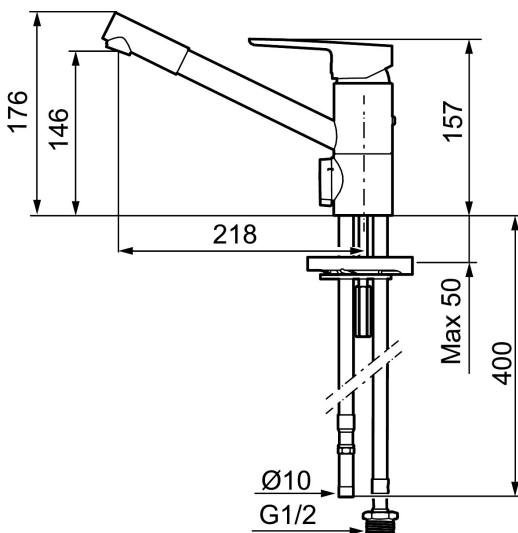

Art.nr: 245030 RSK: 8318202 Flöde 3 bar: 9,8 l/min

Utförande: Krom, ansl. slät ände Ø10 mm

Unika egenskaper

Skyddsmodul **AA**

- ESS (energisparsystem)
- Mjukstängning med keramisk tätning
- Omställbar flödesbegränsning och temperaturspär
- Eco (energi- och vattenbesparande strålsamlare)
- Flexibla anslutningsrör i metallomspunnen Soft PEX®
- Svängbar pip 110°
- Med diskmaskinsavstängning. Omställbar mellan KV och VV, inställd på KV
- Hålmått Ø34-37 mm