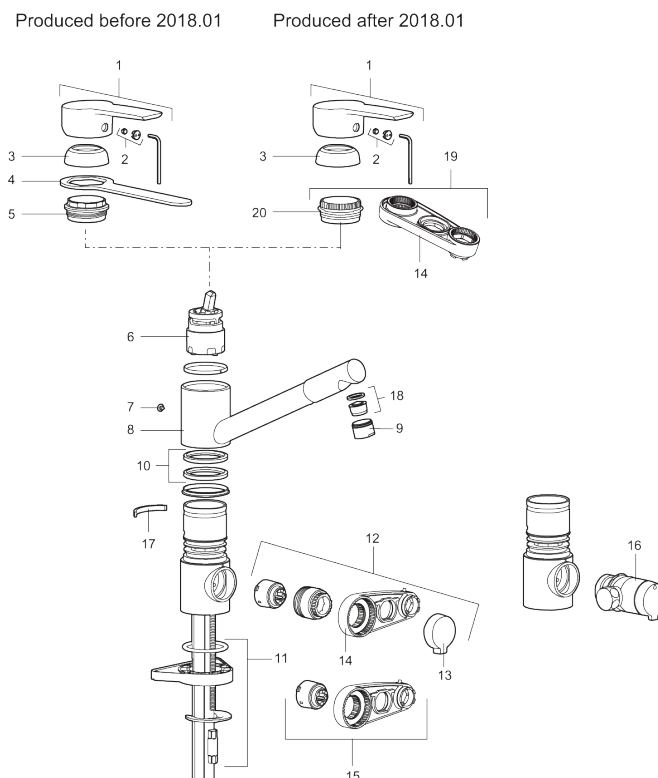

Art.nr: 245030 RSK: 8318202 Flöde 3 bar: 9,8 l/min

Utförande: Krom, ansl. slät ände Ø10 mm

Unika egenskaper

Skyddsmodul **AA**

- ESS (energisparsystem)
- Mjukstängning med keramisk tätning
- Omställbar flödesbegränsning och temperaturspär
- Eco (energi- och vattenbesparande strålsamlare)
- Flexibla anslutningsrör i metallomspunnen Soft PEX®
- Svängbar pip 110°
- Med diskmaskinsavstängning. Omställbar mellan KV och VV, inställd på KV
- Hålmått Ø34-37 mm

Art.nr: 245030

RSK: 8318202

Reservdelstlista

NR.	ART.NR	RSK	BESKRIVNING
1	409600.AE	8345186	Spak, komplett
2	409392.AE	8344866	Färgmarkering och fästskruv
3	409391.AE	8344865	Täckhylsa
5	409610.AE	8241743	Fästnippel för insats
6	S600273	8387230	Keramikinnsats med serviceverktyg, kallstart (grön ring)
7	409611.AE	8241744	Stoppskruv
8	409685	8242427	Pip, komplett med strålsamlare
9	131417.AE	8281513	Hylsa M24 utv., 17 mm
10	S600301	8387255	Tätningringar, 2-pack
11	409457.AE		Fästdetaljer, för blandare utan DM
11	409458.AE		Fästdetaljer, för blandare med DM