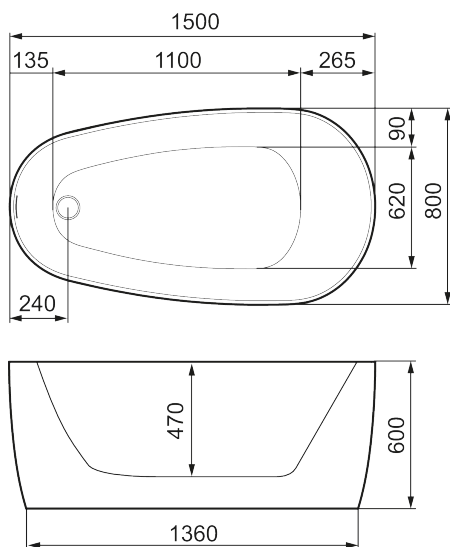

Ainutlaatuiset ominaisuudet

MORA MARE VI, kylpyamme

Ammeen toinen pää on muotoiltu kylpemiseen ja toinen mukavaa suihkussa peseytymistä varten. Mare VI -ammeen ohuiden seinämien paksuus on vain 15 mm. Vapaana seisova soikean ammeen muodot ovat pehmeät ja houkuttelevat. Malli on täydellinen valinta, kun kylpyhuoneeseen haetaan pehmeää, virtaavaa estetiikkaa.

Tietoja Mora X Collection valikoimasta

Rauhoittavan Mare-malliston nimi tarkoittaa valtamerta latinan kielessä. Huippuluokan akryylistä valmistettuja ammeita ohuemmilla reunoilla. Selkeät linjat ja rennot muodot varmistavat yhdessä toiminnan ja käytettävyyden.

In any color you want

Tuote-nro: 951106 **LVI:** 5816611

Kuvaus: Valkoinen, L1500 x W800 x H600

- Vapaasti seisova kylpyamme akryyliä
- Yksipuolinen malli
- Esiasennettu valkoinen pohjaventtiili
- Ylivuotosuoja, jossa on minimalistinen muotoilu
- Kapea malli
- Tilavuus: 270 l
- Paino: 42 kg