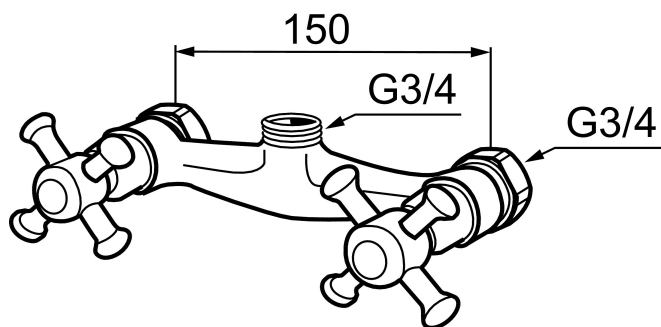

Togrebsarmatur, Mora Classic

Mora Classic er en eksklusiv vandhaneserie, der genopliver de gamle designidealer med de runde og kraftige former. Alle dele er fremstillet i metal, i ægte Morakvalitet. Mora Classic brusebatteri giver dig, ud over komfort og tryghed, den detalje, der skaber helheden i dit badeværelse. Keramisk tætning er standard. Moderne teknik i klassisk udformning, når den er bedst.

Artikel-nummer: 700664 VVS: 725786504

Beskrivelse: Krom

- Væghængt til bruser.
- ½ ned.
- 150-153 c/c.

Unikke egenskaber

PRODUKTBESKRIVELSE

Togrebsarmatur, Mora Classic

Mora Classic er en eksklusiv vandhaneserie, der genopliver de gamle designidealer med de runde og kraftige former. Alle dele er fremstillet i metal, i ægte Morakvalitet. Mora Classic brusebatteri giver dig, ud over komfort og tryghed, den detalje, der skaber helheden i dit badeværelse. Keramisk tætning er standard. Moderne teknik i klassisk udformning, når den er bedst.

Artikel-nummer: 700664

VVS: 725786504

Reservedelsliste

NR.	ART.NO	VVS	BESKRIVELSE
1	130802.AE	738647504	Håndbruser
2	139835.AE	745149104	Bruseslange 1750 mm, krom
3	S600075		Overgangsnippel , G1/2i - G1/2u
4	708141.AE	745149018	Greb til omskifter
5	708143.AE	745149020	Stempel til omskifter
6	708142.AE	745149019	Omskifter
7	708339		Kartud
8	131328.AE		Perlator M28 udv., til kartud, krom
9	640000.AE	737881514	Overgang G1/2 udv. - G3/4 indv.
10	708147.AE	745149011	Topstykke
11	708137.AE	745149017	Greb, komplet med skrue og dækbrik(VV+KV)
12	719109.AE	745149001	Topstykke uden greb
13	130804.AE	745149016	Vægholder for håndbruser
14	708135.AE	745149015	Skrue og dækbrik (VV+KV), krom
14	708135.65AE		Skrue og dækbrik (VV+KV), guld