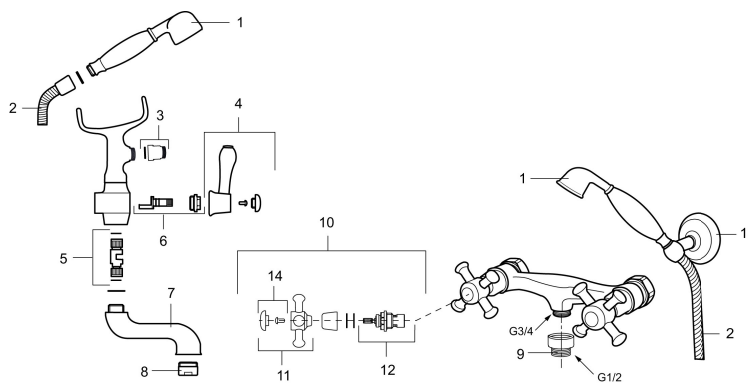

Togrebsarmatur, Mora Classic

Mora Classic er en eksklusiv vandhaneserie, der genopliver de gamle designidealer med de runde og kraftige former. Alle dele er fremstillet i metal, i ægte Morakvalitet. Mora Classic brusebatteri giver dig, ud over komfort og tryghed, den detalje, der skaber helheden i dit badeværelse. Keramisk tætning er standard. Moderne teknik i klassisk udformning, når den er bedst.

Artikel-nummer: 700664 VVS: 725786504

Beskrivelse: Krom

- Væghængt til bruser.
- ½ ned.
- 150-153 c/c.

Unikke egenskaber

PRODUKTBESKRIVELSE

Togrebsarmatur, Mora Classic

Mora Classic er en eksklusiv vandhaneserie, der genopliver de gamle designidealer med de runde og kraftige former. Alle dele er fremstillet i metal, i ægte Morakvalitet. Mora Classic brusebatteri giver dig, ud over komfort og tryghed, den detalje, der skaber helheden i dit badeværelse. Keramisk tætning er standard. Moderne teknik i klassisk udformning, når den er bedst.

Artikel-nummer: 700664

VVS: 725786504

Reservedelsliste

NR.	ART.NO	VVS	BESKRIVELSE
1	130802.AE	738647504	Håndbruser
2	139835.AE	745149104	Bruseslange 1750 mm, krom
3	S600075		Overgangsnippel , G1/2i - G1/2u
4	708141.AE	745149018	Greb til omskifter
5	708143.AE	745149020	Stempel til omskifter
6	708142.AE	745149019	Omskifter
7	708339		Kartud
8	131328.AE		Perlator M28 udv., til kartud, krom
9	640000.AE	737881514	Overgang G1/2 udv. - G3/4 indv.
10	708147.AE	745149011	Topstykke
11	708137.AE	745149017	Greb, komplet med skrue og dækbrik(VV+KV)
12	719109.AE	745149001	Topstykke uden greb
13	130804.AE	745149016	Vægholder for håndbruser
14	708135.AE	745149015	Skrue og dækbrik (VV+KV), krom
14	708135.65AE		Skrue og dækbrik (VV+KV), guld