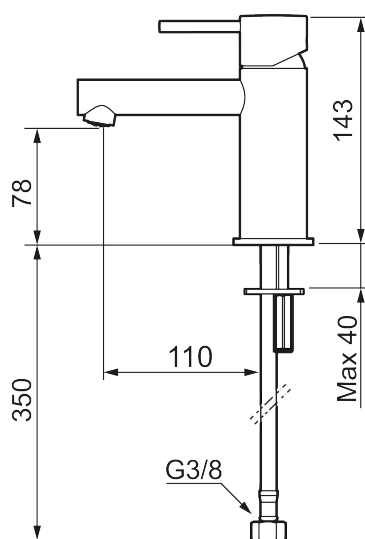

## MORA INXX II sharp, small

INXX II håndvaskarmatur findes i tre forskellige højder, hvor small er et lavt armatur, der er tilpasset mindre håndvaske. I en slidstærk, matgrå overflader og håndvaskarmaturets lige profil med lang tud og skrå studs – er INXX II sharp både smukt og behageligt i brug. Armaturet er testet og godkendt ud fra det gældende bygningsreglement og er energieffektivt, hvilket indebærer, at det giver et lavere vand- og energiforbrug uden at gå på kompromis med komforten. Bundventilen fås som tilbehør i samme overflader.

### Unikke egenskaber

Tilbageløbssikring

- Til håndvask.
- 110 mm fremspring.
- Keramisk tætning.
- Indbygget temperatur- og flowbegrænser.
- Flexible tilslutningsslanger.
- Hulmål Ø34-37 mm.

PRODUKTBESKRIVELSE

MORA INXX II sharp, small

INXX II håndvaskarmatur findes i tre forskellige højder, hvor small er et lavt armatur, der er tilpasset mindre håndvaske. I en slidstærk, matgrå overflader og håndvaskarmaturets lige profil med lang tud og skrå studs – er INXX II sharp både smukt og behageligt i brug. Armaturet er testet og godkendt ud fra det gældende bygningsreglement og er energieffektivt, hvilket indebærer, at det giver et lavere vand- og energiforbrug uden at gå på kompromis med komforten. Bundventilen fås som tilbehør i samme overflader.