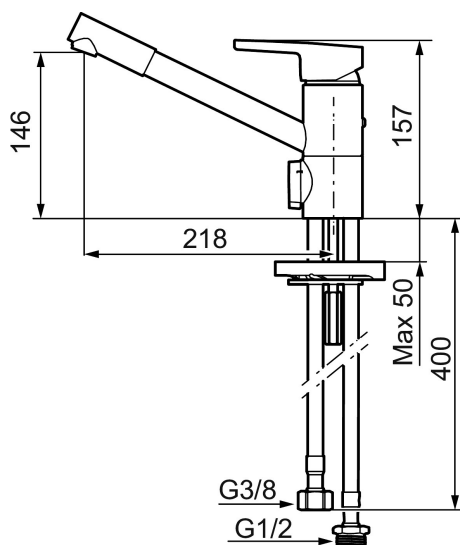

MORA MMIX K2 kjøkkenbatteri

Mora MMIX kombinerer en formfin og ergonomisk design med en energieffektiv innside. Designen preges av en kjølelignende bølgende geometri og formidler en tidløs og sammenhengende stil i hele serien. Vårt unike miljøkonsept EcoSafe™ ligger til grunn for utviklingsarbeidet og bidrar til lavt energiforbruk og langsiktige miljøhensyn.

Art.no.: 732251.TT Flow 3 bar: 9,8 l/m

Utførende: Krom, Turbo Jet

Unike funksjoner

Tilbakeslagssikring

- Mykstengende
- ESS (Energisparesystem)
- Vannmengdebegrenser og temperatursperre
- Mora Eco vannbesparende strålesamler
- Svingbar tut med sperre 110°
- Strålen er vridbar sideveis
- Avstengning for maskin Kv, omstillbar til Vv
- Fleksible Soft PEX®-rør med 3/8" mutter
- Lead Free (blyfri)
- For hull i benk Ø34-37 mm
- Turbo Jet: Fjærbelastet spak over halv mengde