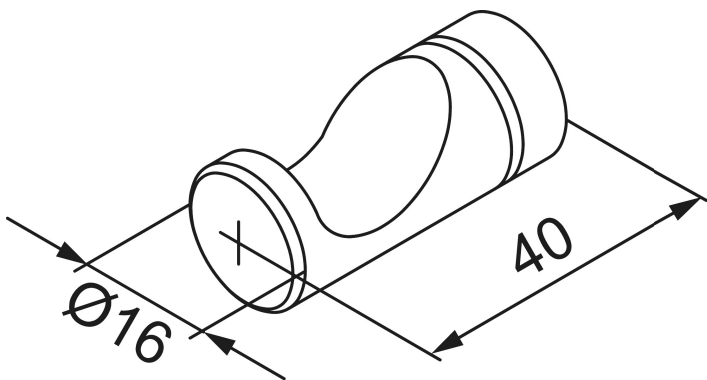

MORA INXX II pyyhekoukku

Kasvata kylpyhuoneesi design-tuntua Mora Armaturin tyylikkäällä pyyheripustimilla.

Tyylipuhdas ja vankka pyyheripustin monissa luonnonväreissä. Moran kylpyhuonetarvikkeet on suunniteltu luomaan kylpyhuoneeseen eksklusiivinen design-tuntu. Ripustimien muotoilu kiinnittää huomion, ja väri vaihtoehdot ovat kromi, kiillotettu tai harjattu messinki sekä mattavalkoinen.

Tuote-nro: 521050.62 **LVI:** 5778250

Kuvaus: Harjattu messinki PVD, 2 kpl

Ainutlaatuiset ominaisuudet

- Ruuvilla ja tulpalla