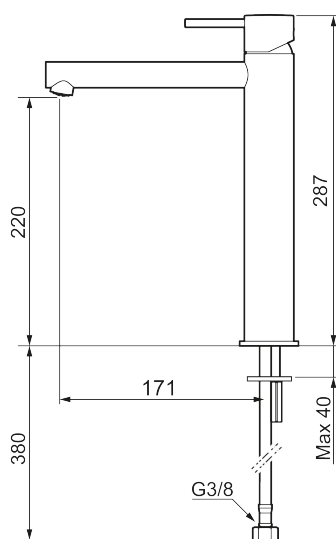

INXX II sharp, high tvättställsblandare

INXX II tvättställsblandare finns i tre olika höjder där high är en hög blandare anpassad för en skålformad bänkmonterad ho. Med en tålig mattsvart nyans och tvättställsblandarens raka karaktär med lång pip och lutande munstycke – gör INXX II sharp både snygg och bekväm att använda. Blandaren är testad och godkänd utifrån de byggregler som finns och är energieffektiv, vilket innebär att den ger en lägre vatten- och energiförbrukning utan att ge avkall på komforten. Bottenventil finns som tillbehör i samma nyans.

Utförande: Mattsvart

Unika egenskaper

Skyddsmodul

- Keramisk tätning
- Omställbar flödesbegränsning och temperaturspär
- Flexibla anslutningsrör i metallomspunnen Soft PEX[®], lekande G3/8
- Hålmått Ø34-37 mm