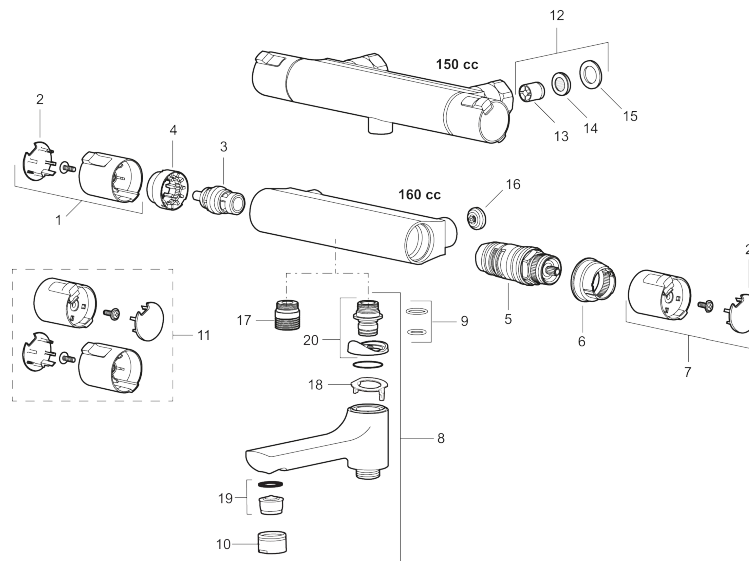

MORA CERA duschblandare

Art.nr: 242354 RSK: 8351095

Utförande: Krom, 150 c/c

- OBS! 150 c/c
- Duschanslutning upp
- Säkerhetsspärr 38° och 42°
- Spoltid: Cirka 30 sek.
- Utsprång med väggbricka 75 mm
- Återströmningsskydd enligt EU-standard SS-EN 1717

Unika egenskaper

Skyddsmodul 

Reservdelslista

NR.	ART.NR	RSK	BESKRIVNING
1	409653.AA	8345188	Mängdvråd, komplett, krom, butiksförpackad
2	409658.AA	8345190	Täcklock, krom, butiksförpackad
3	409354.AA	8345137	Keramiskt överstycke, butiksförpackad
4	708079.AE		Eco, stoppring, avstängning
5	708764.AE	8345114	Termostatinsats
6	209556.AE	8345184	Stoppring, temperatur
7	409654.AA	8345189	Temperaturvråd, komplett, krom, butiksförpackad
8	409656	8344876	Utloppspip för ombyggnad av duschblandare
9	209519.AE	8938340	O-ringar
10	131415.AE	8281512	Hylsa M24 utv., 15 mm, krom
11	409650.AA	8345187	Mängd- och temperaturvråd, komplett, krom, butiksförpackad
12	708338.AE		Backventil (2 st), 150 c/c
13	139465.AE	8186872	Patronbackventil, 150 c/c
14	708080.AE		Silhållare, 150 c/c
15	709339.AE	8938274	Packning 24/15x2, 2-pack
16	129380.AE	8345651	Backventil (2 st), 160 c/c
17	409659.AE	8187025	Utloppsnippel M18x1xG1/2
18	129154.AE	8295332	Spärring

NR.	ART.NR	RSK	BESKRIVNING
19	139783.AE	8281546	Strålsamlarinsats, 20–24 l/min vid 3 bar
20	209494.AE	8314141	Nippel, till badkarsblandare