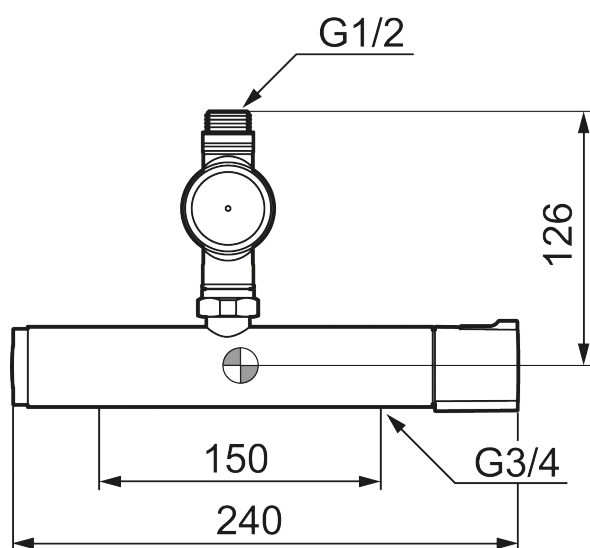

MORA CERA duschblandare

Art.nr: 242354 RSK: 8351095

Utförande: Krom, 150 c/c

- OBS! 150 c/c
- Duschanslutning upp
- Säkerhetsspärr 38° och 42°
- Spoltid: Cirka 30 sek.
- Utsprång med väggbricka 75 mm
- Återströmningsskydd enligt EU-standard SS-EN 1717

Unika egenskaper

Skyddsmodul 

Reservdelslista

NR.	ART.NR	RSK	BESKRIVNING
1	409653.AA	8345188	Mängdvråd, komplett, krom, butiksförpackad
2	409658.AA	8345190	Täcklock, krom, butiksförpackad
3	409354.AA	8345137	Keramiskt överstycke, butiksförpackad
4	708079.AE		Eco, stoppring, avstängning
5	708764.AE	8345114	Termostatinsats
6	209556.AE	8345184	Stoppring, temperatur
7	409654.AA	8345189	Temperaturvråd, komplett, krom, butiksförpackad
8	409656	8344876	Utloppspip för ombyggnad av duschblandare
9	209519.AE	8938340	O-ringar
10	131415.AE	8281512	Hylsa M24 utv., 15 mm, krom
11	409650.AA	8345187	Mängd- och temperaturvråd, komplett, krom, butiksförpackad
12	708338.AE		Backventil (2 st), 150 c/c
13	139465.AE	8186872	Patronbackventil, 150 c/c
14	708080.AE		Silhållare, 150 c/c
15	709339.AE	8938274	Packning 24/15x2, 2-pack
16	129380.AE	8345651	Backventil (2 st), 160 c/c
17	409659.AE	8187025	Utloppsnippel M18x1xG1/2
18	129154.AE	8295332	Spärring

NR.	ART.NR	RSK	BESKRIVNING
19	139783.AE	8281546	Strålsamlarinsats, 20–24 l/min vid 3 bar
20	209494.AE	8314141	Nippel, till badkarsblandare