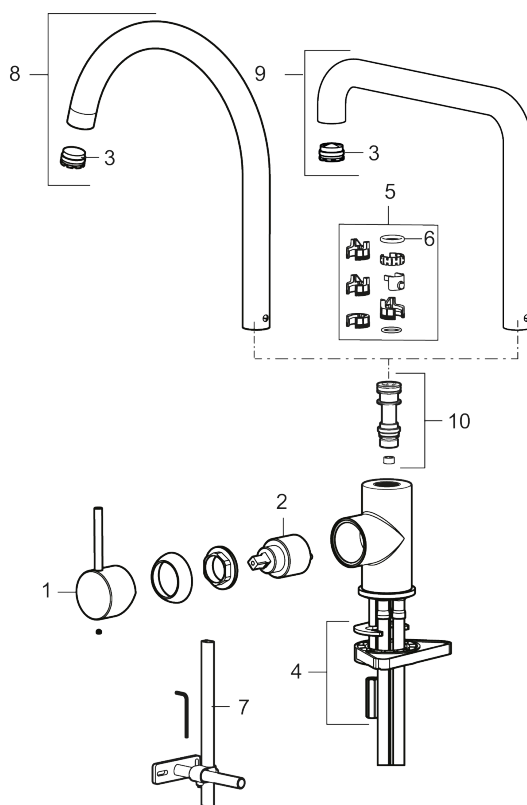

PRODUKTBESKRIVELSE

MORA INXX II soft

I en slidstærk, matsort overflader og køkkenarmaturets bløde formsprog bidrager INXX II soft til et luksuøst og elegant køkken. Armaturet er testet og godkendt ud fra det gældende bygningsreglement og er energieffektivt, hvilket indebærer, at det giver et lavere vand- og energiforbrug uden at gå på kompromis med komforten.

Om serien

INXX II er en elegant og tidløs serie i en palet af nøje udvalgte overflader. Kombinationen af høj kvalitet, stilfuldt design og vidunderlig komfort gør den til den ypperligste serie.

Artikel-nummer:

VVS: 705905211

272101.12CA

Reservedelsliste

NR.	ART.NO	BESKRIVELSE
1	409700.AE	Greb komplet, krom
1	409700.12AE	Greb komplet, matsort
1	409700.22AE	Greb komplet, mathvid
1	409700.44AE	Greb komplet, matgrå
1	409700.60AE	Greb komplet, poleret messing PVD