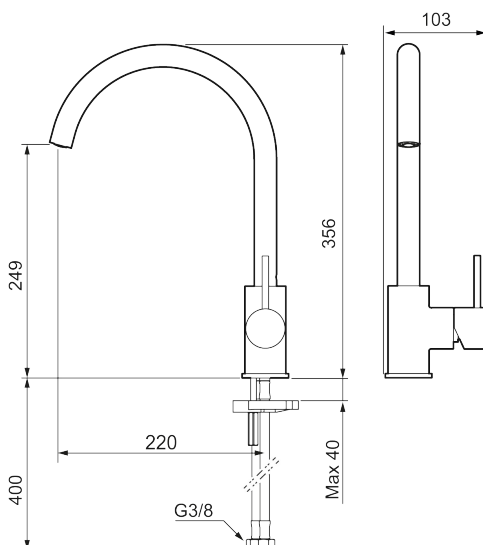

272101.12CA

VVS:

705905211

Flow 3 bar: 6,0

l/m

Beskrivelse: Matsort

### Tilbageløbssikring

- Til køkkenvask.
- ESS (Energy Saving System).
- Med høj svingtud 60°, 85°, 110° eller 360°.
- 220 mm fremspring.
- Keramisk kartusche.
- Indbygget temperatur- og flowbegrænsner.
- Eco (Energi- og vandbesparende perlator).
- Flexible tilslutningsslanger.
- Hulmål Ø34-37 mm.