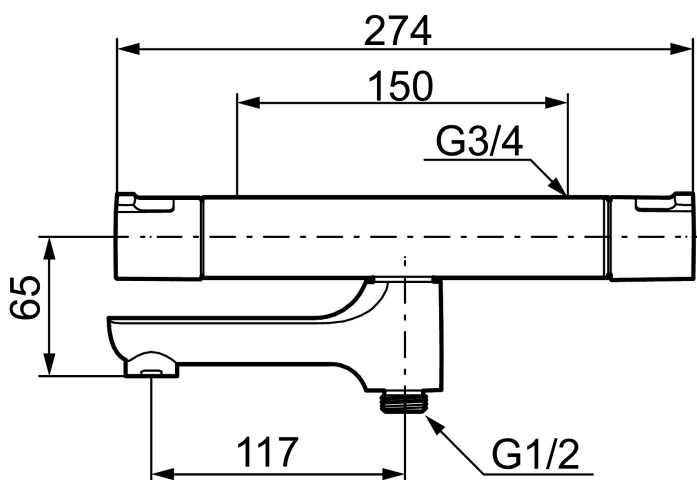

CERA T4 badkarsblandare

I Mora Cera har vi eftersträvat den perfekta kombinationen mellan hög komfort, låg vattenförbrukning och ett modernt formspråk. Med den senaste utvecklingen inom energiteknik, har vi till exempel halverat vattenförbrukningen i duschen - utan att kompromissa på komforten. Jämn temperatur i dusch och bad gör blandaren säker att använda för hela familjen.

Art.nr: 240100 RSK: 8344172

Utförande: Krom, 150 c/c

Unika egenskaper

Skyddsmodul

- Utloppspip med inbyggd omkastare
- Säkerhetsspärr 38° och 42°
- Eco-stopp
- Piputsprång med väggbrička 197 mm
- Ansl. inv. G3/4
- Återströmningsskydd enligt EU-standard SS-EN 1717
- Extra greppvänliga vred, godkänd av reumatikerförbundet