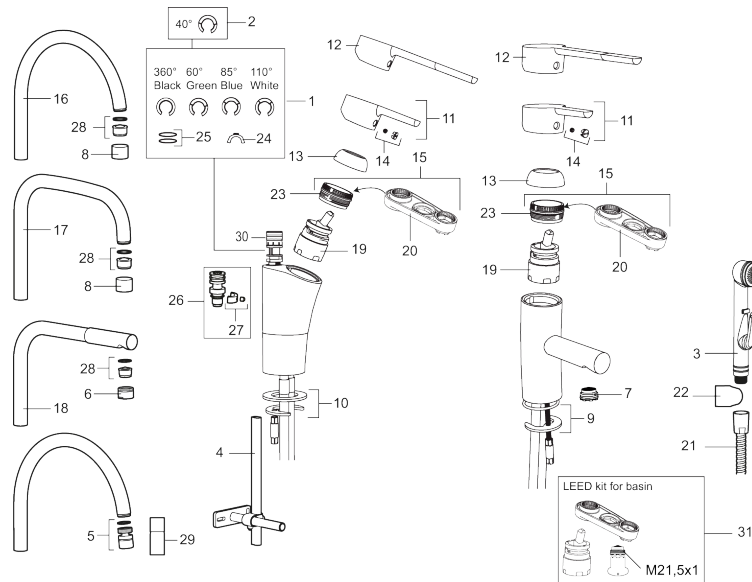

## MORA MMIX K5 keukenmengkraan

Artikelnummer: 732101 Flow 3 bar: 7,3 l/m

Omschrijving: Chroom

- ESS (Energie Spaar Systeem)
- Soft closing principe met keramische afdichtingen
- Instelbare volumestroom en temperatuurbegrenzing
- Eco (Energie- en waterbesparende volumestroombegrenzer)
- Draaibare uitloop 60°, 85°, 110° of 360°
- Flexible aansluitslangen 3/8"
- Goedgekeurd door de Zweedse Reuma Vereniging
- Lead Free (loodvrije messing)
- Kraangat Ø32-37 mm

## Onderdelen lijst

NR.	ARTIKELNR.	OMSCHRIJVING
	209560.AC	Pakking voor Soft PEX®-aansluitslangen 3/8", 10 St.
1	209524.AE	Begrenzer draaihoek uitloop
2	209543.AE	Begrenzer draaihoek uitloop 40°
3	S600206	Zelfsluitende handdouche, chroom
4	409340.AE	Stabilisatieset
5	409380.AE	Straalregelaar met kogelscharnier M22 bidr., 7–9 l/min van 300 kPa
6	131415.AE	Behuizing M24 budr., 15 mm, chroom
7	409382.AE	Straalregelaar M21,5 budr., 7–9 l/min van 300 kPa
7	409385.AE	Straalregelaar M21,5 budr., 5 l/min van 200–600 kPa
7	S600228	Straalregelaar M21,5 budr., 3 l/min van 200–600 kPa
7	409429.AE	Straalregelaar M21,5 budr., 9–11 l/min van 300 kPa
8	131410.AE	Behuizing M22 bidr.
9	409387.AE	Bevestigingsset, wastafel
10	409388.AE	Bevestigingsset, keuken
11	409389.AE	Hendel, compleet
12	409390.AE	Care-hendel, L=150 mm, compleet
13	409391.AE	Afdekdop