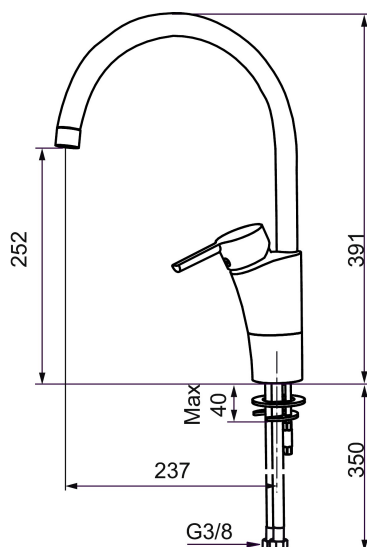

MORA MMIX K5 keukenmengkraan

Artikelnummer: 732101 Flow 3 bar: 7,3 l/m

Omschrijving: Chroom

- ESS (Energie Spaar Systeem)
- Soft closing principe met keramische afdichtingen
- Instelbare volumestroom en temperatuurbegrenzing
- Eco (Energie- en waterbesparende volumestroombegrenzer)
- Draaibare uitloop 60°, 85°, 110° of 360°
- Flexible aansluitslangen 3/8"
- Goedgekeurd door de Zweedse Reuma Vereniging
- Lead Free (loodvrije messing)
- Kraangat Ø32-37 mm

Unieke karaktereigenschappen

Type terugstroombeveiliging