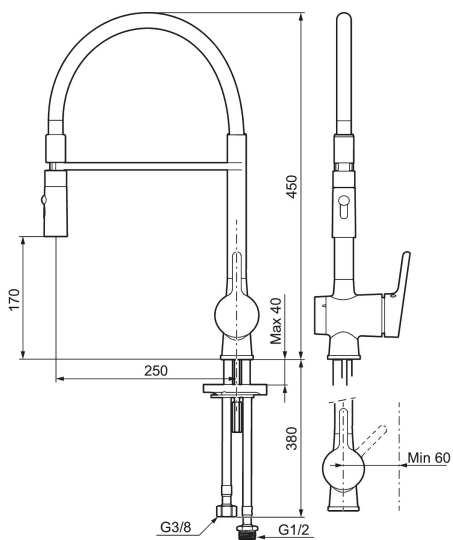

## MORA ONE Miniprofi pk-venttiilein

**Tuote-nro:** 262091.0011 **LVI:** 6261245 **Flow 3 bar:** 8,0 l/m

**Kuvaus:** Kromattu, musta letku

- Pesukoneventtiili säädettävissä kylmälle tai kuumalle vedelle. Esiasetus kylmälle vedelle.
- Kaksi suihkumuotoa (pore ja suihku)
- Keraaminen säätöosa
- Lämpötilan ja vesimäärän esisäätö
- Eco-poresuutin
- Juoksuputken rajoitus 60°, 85°, 100° tai 360°
- Joustavat Soft PEX®-liitosletkut
- Imusuojattu EU-standardin EM1717 mukaan
- Asennusreikä Ø34-37 mm

## Varaosalistaus

NRO.	MA-NRO	LVI	KUVAUS
1	409560.AE		Käyttövipu , täydellinen
2	409580.AE		Peitelevy
3	409570.AE		Lukitusnasta, sis. huoltotyökalun
4	891096.AE	6432025	Huoltotyökalu
5	S600273		Keraaminen säätöosa, sisältää huoltotyökalun
5	409405.AE	6432024	Keraaminen säätöosa, Turbo, sis. huoltotyökalun
6	409565.AE		Poresuutin M24 uk., 5 l/min 200–600 kPa
7	409387.AE		Kiinnityssarja, pesuallashana
8	S600206		Itsesulkeutuva käsisuihku, kromattu
9	130732.AE	6565461	Käsisuihkun seinäripustin
10	S600207		Suihkuletku 1500 mm, kromattu
11	S600276		Säätöosa huoltoavaimin, sis. huoltotyökalun, 20 l/min
12	409561.AE		Juoksuputki, täydellinen
13	409569.AE		Poresuutin M24 uk., 9–11 l/min 300 kPa
14	209565.AE		Juoksuputken rajoitinsarja
15	708843.AE		O-rengas (15,54 x 2,62), 2 kpl
16	708779.AE		Kiinnityssarja, keittiöhana
17	409340.AE	6432210	Keittiöhanan tukilevy
18	409563.AE		Juoksuputki, täydellinen, läpinäkyvä letku

NRO.	MA-NRO	LM	KUVAUS
18	409563.0011		Juoksuputki, täydellinen, musta letku
18	409563.0015		Juoksuputki, täydellinen, vaaleanpunainen letku
18	409563.0020		Juoksuputki, täydellinen, valkoinen letku
18	409563.0024		Juoksuputki, täydellinen, ruskea letku
18	409563.0042		Juoksuputki, täydellinen, harmaa letku
18	409563.0084		Juoksuputki, täydellinen, sininen letku
19	409564.AE		Suutinos
20	S600061		Tukivarren vastakappale
21	409562.AE		Pesukoneventtiili, täydellinen
22	209504.AE	6258287	Pesukoneventtiilin tomiosa huoltoavaimin
23	209563.AE		Jalustarengas, keittiöhanat