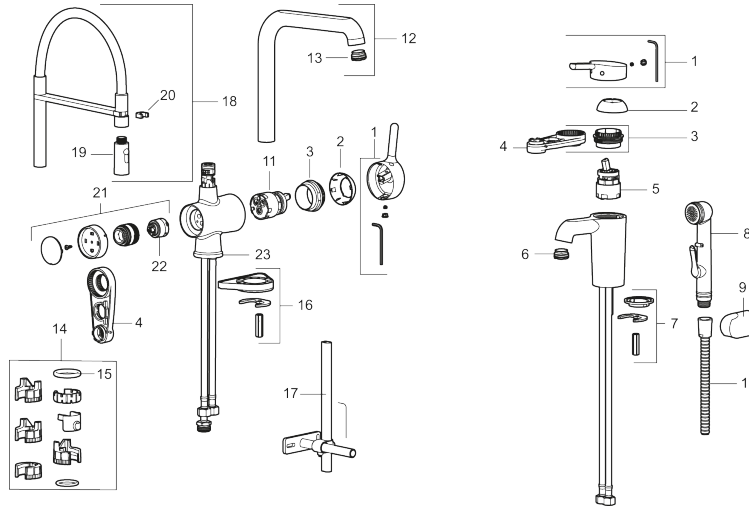

## MORA ONE Miniprofi pk-venttiilein

**Tuote-nro:** 262091.0011 **LVI:** 6261245 **Flow 3 bar:** 8,0 l/m

**Kuvaus:** Kromattu, musta letku

- Pesukoneventtiili säädettävissä kylmälle tai kuumalle vedelle. Esiasetus kylmälle vedelle.
- Kaksi suihkumuotoa (pore ja suihku)
- Keraaminen säätöosa
- Lämpötilan ja vesimäärän esisäätö
- Eco-poresuutin
- Juoksuputken rajoitus 60°, 85°, 100° tai 360°
- Joustavat Soft PEX®-liitosletkut
- Imusuojattu EU-standardin EM1717 mukaan
- Asennusreikä Ø34-37 mm

## Varaosalistaus

NRO.	MA-NRO	LVI	KUVAUS
1	409560.AE		Käyttövipu , täydellinen
2	409580.AE		Peitelevy
3	409570.AE		Lukitusnasta, sis. huoltotyökalun
4	891096.AE	6432025	Huoltotyökalu
5	S600273		Keraaminen säätöosa, sisältää huoltotyökalun
5	409405.AE	6432024	Keraaminen säätöosa, Turbo, sis. huoltotyökalun
6	409565.AE		Poresuutin M24 uk., 5 l/min 200–600 kPa
7	409387.AE		Kiinnityssarja, pesuallashana
8	S600206		Itsesulkeutuva käsisuihku, kromattu
9	130732.AE	6565461	Käsisuihkun seinäripustin
10	S600207		Suihkuletku 1500 mm, kromattu
11	S600276		Säätöosa huoltoavaimin, sis. huoltotyökalun, 20 l/min
12	409561.AE		Juoksuputki, täydellinen
13	409569.AE		Poresuutin M24 uk., 9–11 l/min 300 kPa
14	209565.AE		Juoksuputken rajoitinsarja
15	708843.AE		O-rengas (15,54 x 2,62), 2 kpl
16	708779.AE		Kiinnityssarja, keittiöhana
17	409340.AE	6432210	Keittiöhanan tukilevy
18	409563.AE		Juoksuputki, täydellinen, läpinäkyvä letku

NRO.	MA-NRO	LM	KUVAUS
18	409563.0011		Juoksuputki, täydellinen, musta letku
18	409563.0015		Juoksuputki, täydellinen, vaaleanpunainen letku
18	409563.0020		Juoksuputki, täydellinen, valkoinen letku
18	409563.0024		Juoksuputki, täydellinen, ruskea letku
18	409563.0042		Juoksuputki, täydellinen, harmaa letku
18	409563.0084		Juoksuputki, täydellinen, sininen letku
19	409564.AE		Suutinos
20	S600061		Tukivarren vastakappale
21	409562.AE		Pesukoneventtiili, täydellinen
22	209504.AE	6258287	Pesukoneventtiilin tomiosa huoltoavaimin
23	209563.AE		Jalustarengas, keittiöhanat