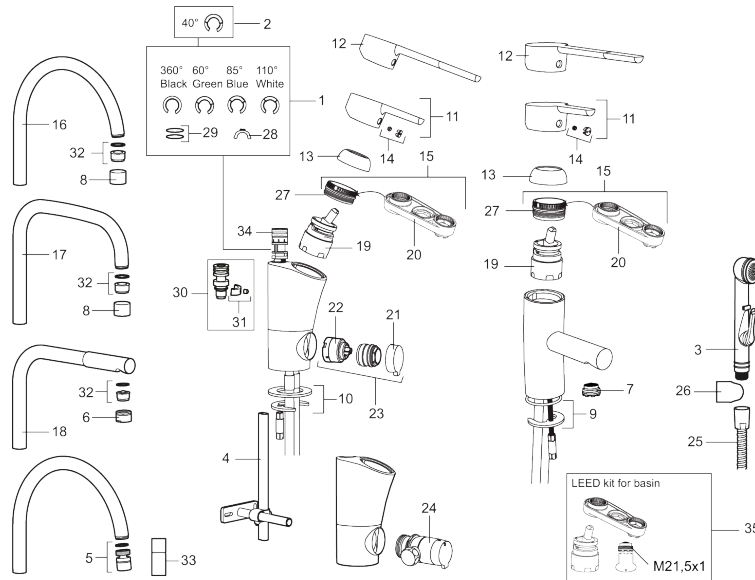

## MORA MMIX K5 keukenmengkraan

Artikelnummer: 732151 Flow 3 bar: 7,3 l/m

Omschrijving: Chroom

- Met afsluiter voor vaatwasser, mengkraan, koudstart
- ESS (Energie Spaar Systeem)
- Soft closing principe met keramische afdichtingen
- Instelbare volumestroom en temperatuurbegrenzing
- Eco (Energie- en waterbesparende volumestroombegrenzer)
- Draaibare uitloop 60°, 85°, 110° of 360°
- Flexible aansluitslangen 3/8"
- Lead Free (loodvrije messing)
- Kraangat Ø32-37 mm

## Onderdelen lijst

NR.	ARTIKELNR.	OMSCHRIJVING
1	209524.AE	Begrenzer draaihoek uitloop
2	209543.AE	Begrenzer draaihoek uitloop 40°
3	S600206	Zelfsluitende handdouche, chroom
4	409340.AE	Stabilisatieset
5	409380.AE	Straalregelaar met kogelscharnier M22 bidr., 7–9 l/min van 300 kPa
6	131415.AE	Behuizing M24 budr., 15 mm, chroom
7	409382.AE	Straalregelaar M21,5 budr., 7–9 l/min van 300 kPa
7	409385.AE	Straalregelaar M21,5 budr., 5 l/min van 200–600 kPa
7	S600228	Straalregelaar M21,5 budr., 3 l/min van 200–600 kPa
8	131410.AE	Behuizing M22 bidr.
9	409387.AE	Bevestigingsset, wastafel
10	409388.AE	Bevestigingsset, keuken
11	409389.AE	Hendel, compleet
12	409390.AE	Care-hendel, L=150 mm, compleet
13	409391.AE	Afdekdop
14	409392.AE	Kleurmarkering en schroef voor hendel
15	409393.AE	Vergrendelingsmoer, met servicegereedschap