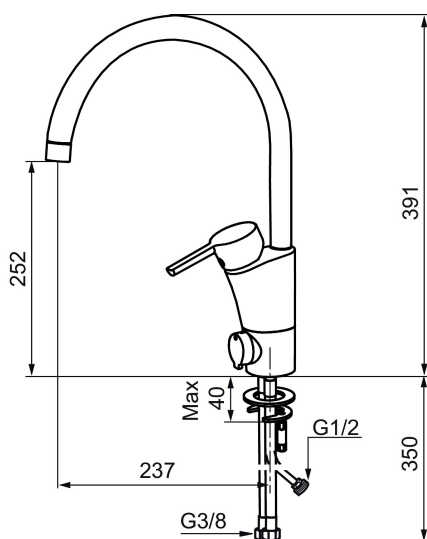

MORA MMIX K5 keukenmengkraan

Artikelnummer: 732151 Flow 3 bar: 7,3 l/m

Omschrijving: Chroom

- Met afsluiter voor vaatwasser, mengkraan, koudstart
- ESS (Energie Spaar Systeem)
- Soft closing principe met keramische afdichtingen
- Instelbare volumestroom en temperatuurbegrenzing
- Eco (Energie- en waterbesparende volumestroombegrenzer)
- Draaibare uitloop 60°, 85°, 110° of 360°
- Flexible aansluitslangen 3/8"
- Lead Free (loodvrije messing)
- Kraangat Ø32-37 mm

Unieke karaktereigenschappen

Type terugstroombeveiliging **AA**