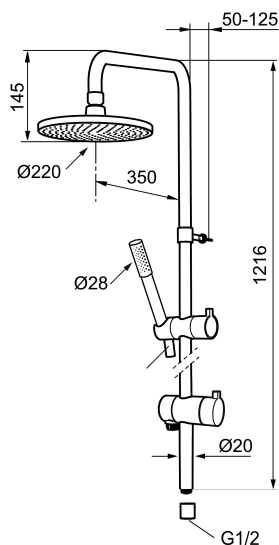

MORA REXX S6 shower system

Mora REXX är essensen av skandinavisk design och funktionalitet. Serien är minimalistisk och med enkelheten i fokus. Dess precision är dess innovation. När tradition och hantverk samsas med moderna tillverkningsmetoder och inspirerande formgivning, blir resultatet Mora REXX. Här i form av en generös dusch med bred taksil och smidig handdusch, båda med antikalksystem.

Art.nr: 130016 RSK: 8180926

Utförande: Krom

- Omkastare med keramisk tätning
- Metallomspunnen slang 1750 mm, PVC- och BPA-fri innerslang
- Med antikalksystemet "Easy-Clean"
- Duschröret kan kapas vid behov
- Justerbart väggfäste
- Omkastaren kan monteras med vredet framåt eller åt sidan
- Eco (energi- och vattenbesparande handdusch 9 l/min, taksil 12 l/min)