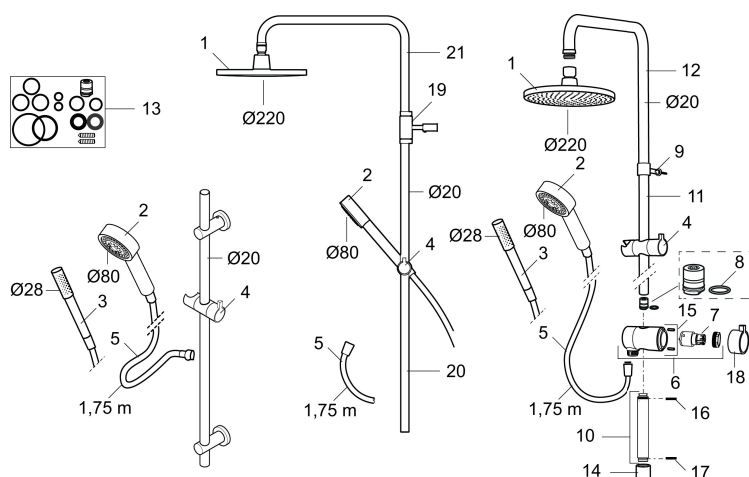

Art.nr: 130016 RSK: 8180926

Utförande: Krom

- Omkastare med keramisk tätning
- Metallomspunnen slang 1750 mm, PVC- och BPA-fri innerslang
- Med antikalksystemet "Easy-Clean"
- Duschröret kan kapas vid behov
- Justerbart väggfäste
- Omkastaren kan monteras med vredet framåt eller åt sidan
- Eco (energi- och vattenbesparande handdusch 9 l/min, taksil 12 l/min)

## Reservdelslista

NR.	ART.NR	RSK	BESKRIVNING
1	131192	8180715	Taksil 220 mm, krom
2	130356	8199194	Handdusch, krom
3	209534	8199198	Handdusch, krom
3	209534.75	8199199	Handdusch, rostfritt utseende
4	130357.AA	8762735	Gliddel, krom, butiksförpackad
4	130357.0011AE	8762729	Gliddel, krom/svart
5	139835.AE	8199159	Metallomspunnen duschslang 1750 mm, krom
6	409430.AE	8541683	Duschromkastare (utan ratt)
7	409417.AA	8541628	Insats Mora shower system, butiksförpackad
8	639173.AE	8295314	O-ring (15,1 x 1,6), 2 st
9	139906.AE	8180378	Duschrörsklammer 20 mm
10	209549.AE	8180946	Anslutningsrör
11	209548.AE	8180944	Underrör
12	209550.AE	8180947	Överrör
13	409425.AE	8346925	Reservdelspåse till Mora shower system

NR.	ART.NR	RSK	BESKRIVNING
14	209291.AE	8295321	Övergångsnippel G1/2 - M18x1
15	139812.AE	8295323	Stoppskruv M5x20
16	309246.AE	8295312	O-ring (13,1 x 1,6)
17	609029.AE	8295315	O-ring (16,1 x 1,6)
18	409520.AE	8348107	Vred till duschomkastare
19	409590.AE	8221731	Duschrörsklammer, krom
20	209648.AE	8217836	Underrör, krom
21	209650.AE	8217835	Överrör