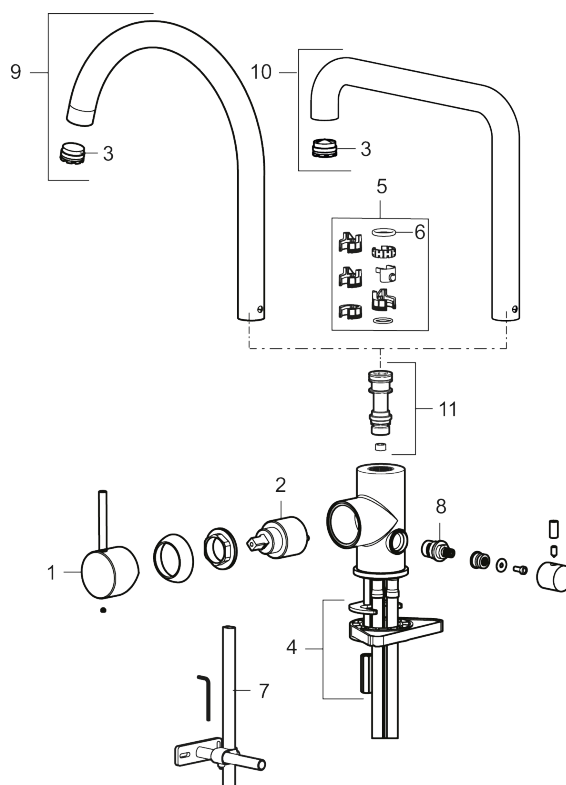

PRODUKTBESKRIVNING

MORA INXX II soft köksblandare

Med en kromad hållbar nyans och kökskranens mjuka formspråk bidrar INXX II soft till ett lyxigt och elegant kök. Blandaren är testad och godkänd utifrån de byggregler som finns och är energieffektiv, vilket innebär att den ger en lägre vatten- och energiförbrukning utan att ge avkall på komforten.

Om serien

INXX II är en elegant och tidlös serie i en palett av noga utvalda nyanser. Kombinationen av hög kvalitet, sober design och skön komfort gör den till den ultimata serien.

Art.nr: 272151.CA

RSK: 8311267

Reservdelslista

NR.	ART.NR	RSK	BESKRIVNING
1	409700.AE	8394069	Spak, komplett, krom
1	409700.12AE	8394070	Spak, komplett, mattsvart
1	409700.22AE	8394071	Spak, komplett, mattvit
1	409700.44AE	8394072	Spak, komplett, mattgrå
1	409700.60AE	8394073	Spak, komplett, polerad mässing PVD
1	409700.62AE	8394074	Spak, komplett, borstad mässing PVD
1	409700.76AE	8394075	Spak, komplett, borstad nickel