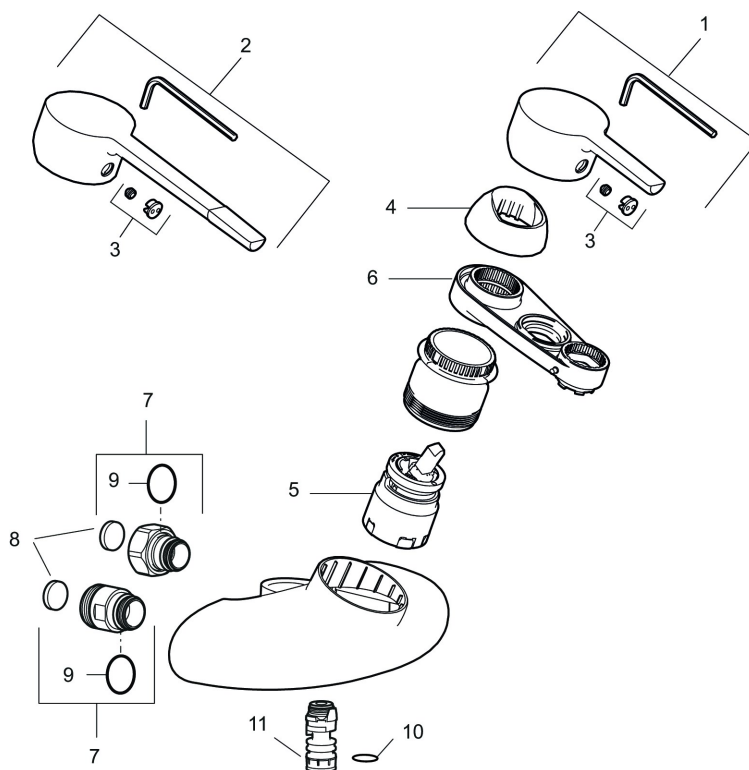

Art.nr: 753050 RSK: 8309029 Flöde 3 bar: 7,4 l/min
Utförande: Krom, 160 c/c

- ESS (energisparsystem)
- Mjukstängning med keramisk tätning
- Omställbar flödesbegränsning och temperaturspär
- Inkl. överliggande pip
- Piputsprång med väggbricka 290 mm
- OBS! Får ej användas tillsammans med självstängande handdusch

Art.nr: 753050

RSK: 8309029

Reservdelslista

NR.	ART.NR	RSK	BESKRIVNING
1	409389.AE	8344867	Spak, komplett
2	409390.AE	8344874	Care-spak, komplett, krom/svart
3	409392.AE	8344866	Färgmarkering och fästskruv
4	409410.AE	8591986	Täckhylsa
5	S600276	8387231	Keramiksats med serviceverktyg, 20 l/min
6	S600298	3870203	Serviceverktyg
7	409360.AA	8187781	Anslutningsnippel (150 c/c), butiksförpackad
7	409361.AE	8228492	Anslutningsnippel (160 c/c)
8	409359.AA	8345172	Filtersats för anslutningskoppling, butiksförpackad
9	129131.AE	8295316	O-ring (18,1 x 1,6), 2 st
10	708843.AE	8295357	O-ring (15,54 x 2,62), 2 st

NR.	ART.NR	RSK	BESKRIVNING
11	109020.AE	8295322	Nippel M18x1