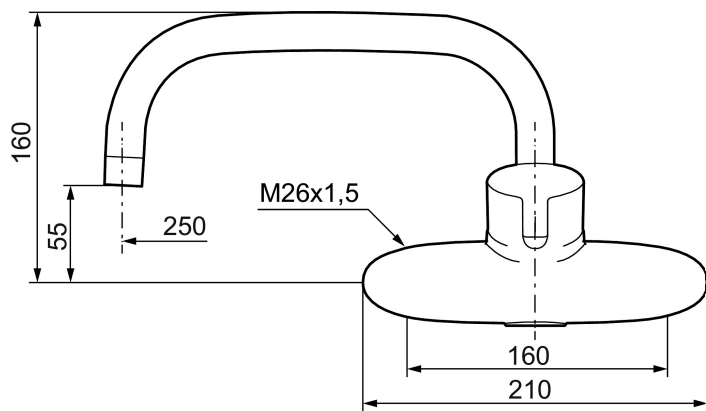

MORA MMIX W5 köks- och tvättställsblandare

Mora MMIX har blivit en av våra mest uppskattade serier. Samtliga produkter i serien sätter användarkomfort och hög säkerhet främst. Vårt unika miljökoncept EcoSafe™ ligger till grund för utvecklingsarbetet och bidrar till låg energiförbrukning och långsiktiga miljöhänsyn. Något du och din familj kommer att uppskatta många år framöver.

Art.nr: 753050 RSK: 8309029 Flöde 3 bar: 7,4 l/min
Utförande: Krom, 160 c/c

- ESS (energisparsystem)
- Mjukstängning med keramisk tätning
- Omställbar flödesbegränsning och temperaturspär
- Inkl. överliggande pip
- Piputsprång med väggbricka 290 mm
- OBS! Får ej användas tillsammans med självstängande handdusch